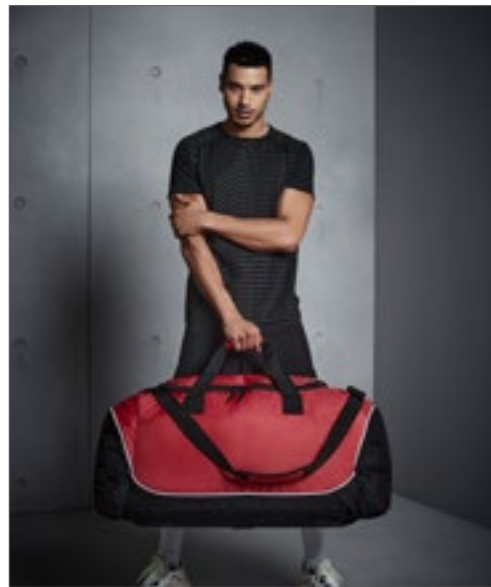

QUADRA®

110L

QS88 | QS88 **Teamwear Jumbo Kit Bag**

100% poliester
85 x 38 x 35 cm

Quadra

BLACK/LIGHT GREY	CLASSIC RED/BLACK/WHITE	FRENCH NAVY/LIGHT GREY

Połączenie poliestru 600D / 420D | Odpinany, regulowany pasek na ramię | Wytrzymałe uchwyty | Usztywniony spód z ochronnymi bolcami | Okienko na identyfikator, 2 duże kieszenie z boku | Miejsce na buty | Wyściełany uchwyt | Pojemność: 110 litrów | Dostawa bez zawartości / dekoracji

Colour	Sizes	1	from 10	from 100
Coloured	85 x 38 x 35 cm	236,47	212,88	198,61