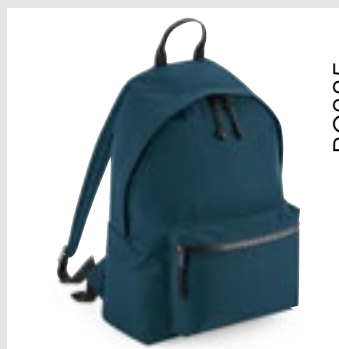

Colour	Sizes	1	from 100	from 1000
Coloured	38 x 14 x 8 cm	40,44	36,51	34,04

**MODNY  
STYL I  
ZRÓWNOWAŻONA  
PRODUKCJA**

BG282

**NEW**

BG283

BG284

BG281

BG286