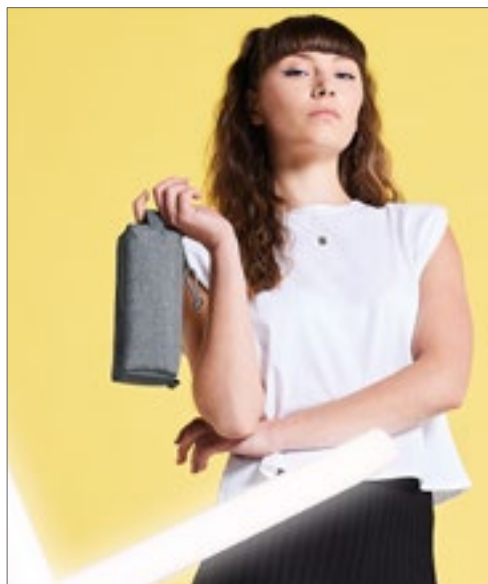

BagBase®

BG69 | BG69 Essential Pencil / Accessory Case

100% poliester
20,5 x 7 x 6 cm

BagBase

BLACK GREY MARL

Poliester 600D | Metka TearAway | Komora główna zapinana na zamek błyskawiczny | Zmywalne wnętrze | Uchwyt | Możliwość zdobienia obu stron | Dostawa bez zawartości / dekoracji

Colour	Sizes	1	from 80	from 800
Coloured	20,5 x 7 x 6 cm	19,77	17,86	16,63