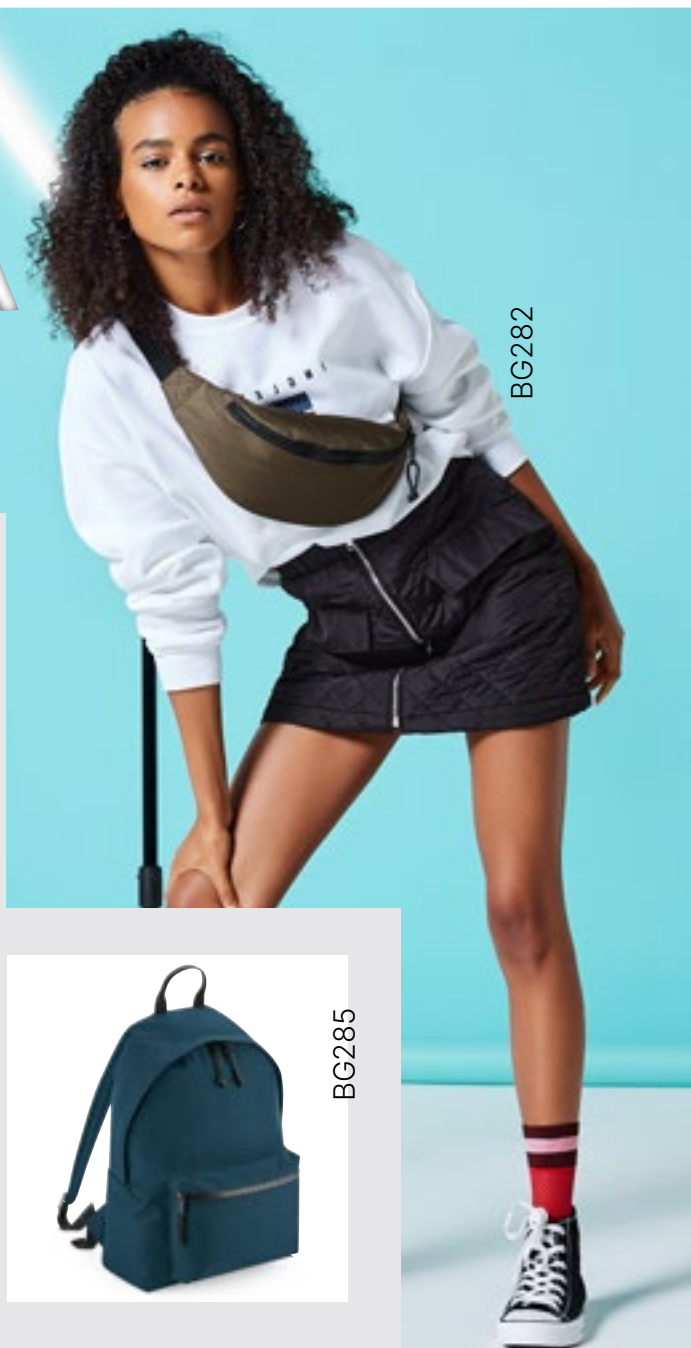

BG284

BG286

BG285

100% poliester 300D pochodzący z recyklingu | Metka TearAway | Ukryta kieszeń-schówek | Troczki z tego samego materiału | Uchwyty suwaków z odblaskowymi elementami | Grube sznurki ściągające

Colour	Sizes	1	from 80	from 800
Coloured	40 x 48 cm	49,20	44,37	41,34

BG285 | BG285 **Recycled Backpack**

100% poliester
31 x 42 x 21 cm

BLACK	CLASSIC RED	MILITARY GREEN
MUSTARD	PETROL	PURE GREY

100% poliester 600D pochodzący z recyklingu | Metka TearAway | Komora główna zapinana na zamek błyskawiczny | Zewnętrzna kieszeń zapinana na zamek | Uchwyt

Colour	Sizes	1	from 30	from 300
Coloured	31 x 42 x 21 cm	99,19	89,31	83,24

BG286 | BG286 **Recycled Roll-Top Backpack**

100% poliester
32 x 44 x 13 cm

BLACK	CLASSIC RED	MILITARY GREEN
MUSTARD	PETROL	PURE GREY

100% poliester 600D pochodzący z recyklingu | Metka TearAway | Wyścielana przegroda na laptopa | Kompatybilny z laptopami do 15,6" | Uchwyt | Uchwyty suwaków z odblaskowymi elementami

Colour	Sizes	1	from 20	from 200
Coloured	32 x 44 x 13 cm	136,60	123,01	114,70

BG282 | BG282 **Recycled Waistpack**

100% poliester
38 x 14 x 8 cm

BLACK	CLASSIC RED	MILITARY GREEN
MUSTARD	PETROL	PURE GREY

100% poliester 600D pochodzący z recyklingu | Metka TearAway | Duża komora główna | Uchwyty suwaków z odblaskowymi elementami | Zapinana na zamek kieszeń z tyłu | Regulowana długość paska | Dostawa

Colour	Sizes	1	from 100	from 1000
Coloured	38 x 14 x 8 cm	40,44	36,51	34,04

**MODNY
STYL I
ZRÓWNOWAŻONA
PRODUKCJA**

BG282