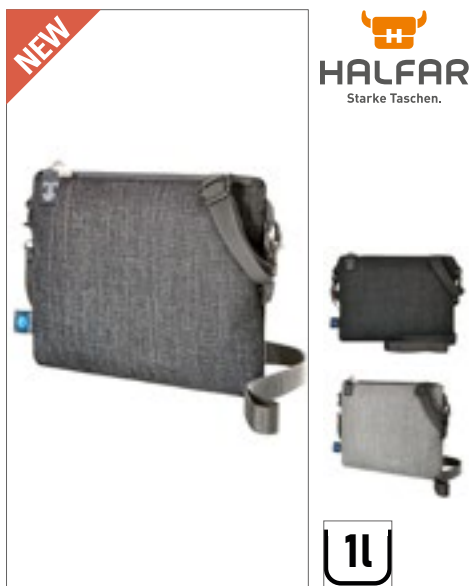

HALFAR
Starke Taschen.

HF6516 | 1816516 **Zip Bag Europe**

poliester
25 x 18 x 0,1 cm

Halfar

ASH	BLACK-SPRINKLE	BLUE-SPRINKLE
GREEN-SPRINKLE	GREY-SPRINKLE	

Uniwersalna, płaska torba zamykana na zamek | Materiał zewnętrzny rPET | Elementy metalowe wysokiej jakości | Odpinany, regulowany pasek na ramię | Dostawa bez zawartości / dekoracji

Colour	Sizes	1	from 50	from 500
Coloured	25 x 18 x 0,1 cm	77,40	64,37	63,81