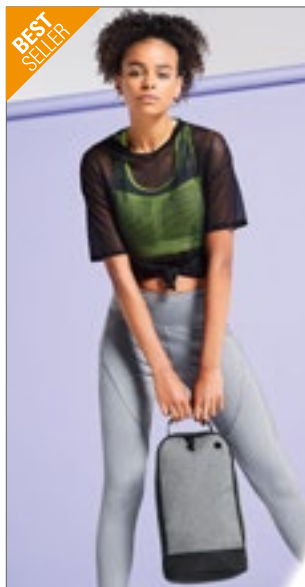

BG540 | BG540 **Athleisure Sports Shoe / Accessory Bag**

100% poliester
19 x 35 x 12 cm

BLACK	BRIGHT ROYAL	CLASSIC RED
FRENCH NAVY	FUCHSIA	GREY MARL
LIME GREEN	ORANGE	

Kombinacja 420D poliester/ 600D poliester | Nieprzemakalny | Zmywalne wnętrze | Kieszonki z siatki z tyłu | Oczka wentylacyjne z metalu | Uchwyt | Pojemność: 8 litrów | Dostawa bez zawartości / dekoracji

Colour	Sizes	1	from 80	from 800
Coloured	19 x 35 x 12 cm	39,77	35,84	33,36
Grey Marl	19 x 35 x 12 cm	43,47	39,21	36,51

BagBase

8L