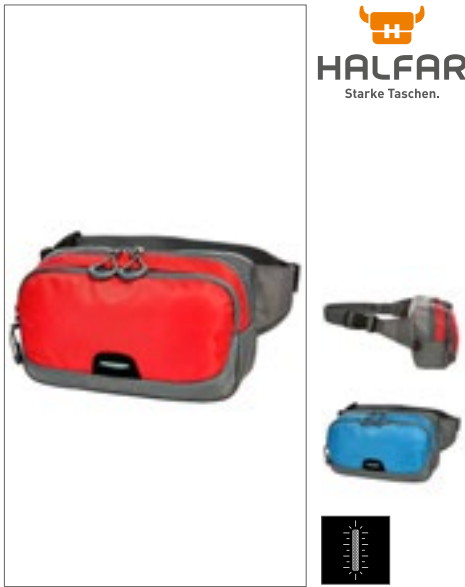

HALFAR
Starke Taschen.

HF3352 | 1813352 **Waist Bag Step**

poliester
24 x 14 x 7 cm

Halfar

APPLE GREEN	BLACK	CYAN
NAVY	RED	WHITE

Komora główna i przegródka wewnątrz zamykane na zamek błyskawiczny | Kieszonka z przodu na zamek | Pas regulowany z boku | Odblaskowe paski z przodu | Pas biodrowy z regulacją długości i bocznym zapięciem | Dostawa bez zdobień/zawartości

Colour	Sizes	1	from 25	from 250
Coloured	24 x 14 x 7 cm	65,38	50,66	50,21