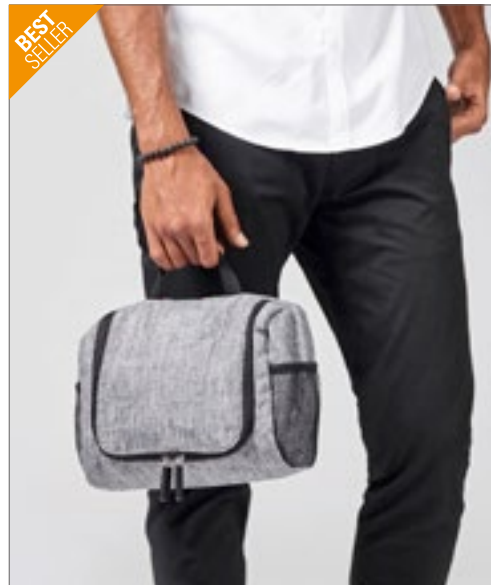

bags2GO

6L

BS15390 | DTG-15390 **Wash Bag - Hawaii**

100% poliester
27 x 12 x 19,5 cm

Bags2GO

GREY MELANGE

Kosmetyczka z poliestru 600D w kolorze szary melanż | Główna przegroda z długim dwukierunkowym zamkiem w kształcie litery U | Dwie elastyczne przegrody wewnętrzne i kieszeń z siateczki zapinana na zamek | Metalowy haczyk wewnątrz pokrywy do zawieszenia torby po jej otwarciu | Dwie elastyczne zewnętrzne kieszenie boczne z czarnej siateczki | Na górze uchwyt do noszenia | Wszystkie zamki czarne, a gumowe suwaki mają wytłoczone logo „bags2GO” | Pojemność: ok. 6 l | Zawartość/ozdoby nie wchodzi w skład zamówienia

Colour	Sizes	1	from 50	from 500
Grey Melange	27 x 12 x 19,5 cm	58,19	53,92	52,35