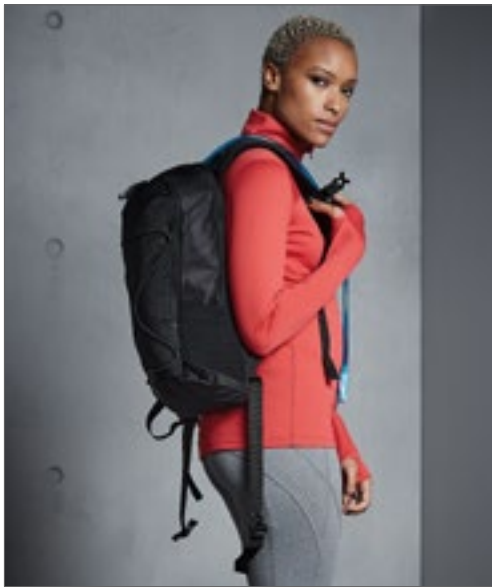

QUADRA®

QX310 | QX310
100% poliester
27 x 48 x 16 cm

SLX®-Lite 10 Litre Hydration Pack

Quadra

BLACK GRAPHITE GREY

Poliester 210D Box Check Dobby/ Poliester 300D | Metka TearAway | Bardzo lekki, a jednocześnie trwały | Bukłak o pojemności 1,5 litra | Odblaskowa, elastyczna linka | Nieprzemakalny | Wewnętrzna kieszeń | Wewnętrzna kieszeń zamykana na zamek | Uchwyt na klucze | Boczne kieszenie z elastycznej siatki | Dyskretny tylny panel wentylacyjny | Regulowane i wyściełane szelki | Regulowane paski na biodrach i klatce piersiowej | Uchwyt | Dostawa bez zawartości / dekoracji

Colour	Sizes	1	from 15	from 150
Coloured	27 x 48 x 16 cm	248,94	224,11	209,06

QUADRA®

QX520 | QX520
100% poliester
31 x 48 x 20 cm

SLX® 20 Litre Daypack

Quadra

BLACK

Kombinacja 600D/Ripstop | Wodoodporna powłoka | Kompatybilny z laptopami do 15.6" | Regulowane i wyściełane szelki | Regulowane paski na biodrach i klatce piersiowej | Ergonomicznie ukształtowana część tylna z wstawką z siateczki | Zdejmowany, wodoodporny pokrowiec | Uchwyty na kije do trekkingu | Paski kompresyjne | Boczne kieszenie z elastycznej siatki | Boczna kieszonka na zamek | Wewnętrzna kieszeń z siatki | Elementy odblaskowe | Uchwyt do zamocowania światełka | Uchwyt | Metka TearAway | Pojemność ok. 20 litrów | Dostawa bez zawartości / dekoracji

Colour	Sizes	1	from 20	from 200
Black	31 x 48 x 20 cm	273,88	246,58	230,06

QUADRA®

QX530 | QX530
100% poliester
27 x 56 x 26 cm

SLX® 30 Litre Backpack

Quadra

BLACK