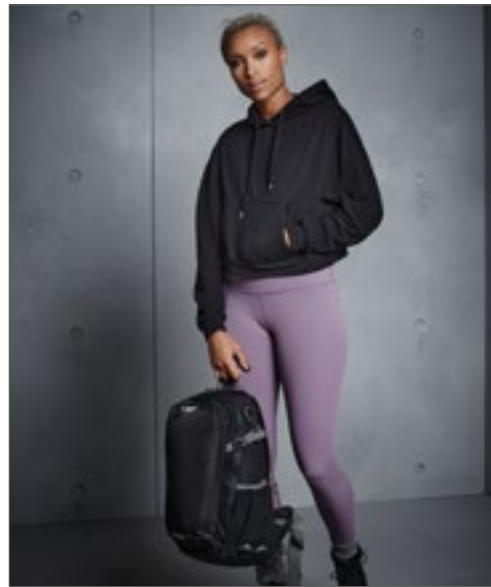

QUADRA®

QX310 | QX310
100% poliester
27 x 48 x 16 cm

SLX®-Lite 10 Litre Hydration Pack

Quadra

BLACK GRAPHITE GREY

Poliester 210D Box Check Dobby/ Poliester 300D | Metka TearAway | Bardzo lekki, a jednocześnie trwały | Bukłak o pojemności 1,5 litra | Odblaskowa, elastyczna linka | Nieprzemakalny | Wewnętrzna kieszeń | Wewnętrzna kieszeń zamykana na zamek | Uchwyt na klucze | Boczne kieszenie z elastycznej siatki | Dyskretny tylny panel wentylacyjny | Regulowane i wyściełane szelki | Regulowane paski na biodrach i klatce piersiowej | Uchwyt | Dostawa bez zawartości / dekoracji

Colour	Sizes	1	from 15	from 150
Coloured	27 x 48 x 16 cm	248,94	224,11	209,06

QUADRA®

QX520 | QX520
100% poliester
31 x 48 x 20 cm

SLX® 20 Litre Daypack

Quadra

BLACK

Kombinacja 600D/Ripstop | Wodoodporna powłoka | Kompatybilny z laptopami do 15.6" | Regulowane i wyściełane szelki | Regulowane paski na biodrach i klatce piersiowej | Ergonomicznie ukształtowana część tylna z wstawką z siateczki | Zdejmowany, wodoodporny pokrowiec | Uchwyty na kije do trekkingu | Paski kompresyjne | Boczne kieszenie z elastycznej siatki | Boczna kieszonka na zamek | Wewnętrzna kieszeń z siatki | Elementy odblaskowe | Uchwyt do zamocowania światełka | Uchwyt | Metka TearAway | Pojemność ok. 20 litrów | Dostawa bez zawartości / dekoracji

Colour	Sizes	1	from 20	from 200
Black	31 x 48 x 20 cm	273,88	246,58	230,06

QUADRA®

QX530 | QX530
100% poliester
27 x 56 x 26 cm

SLX® 30 Litre Backpack

Quadra

BLACK