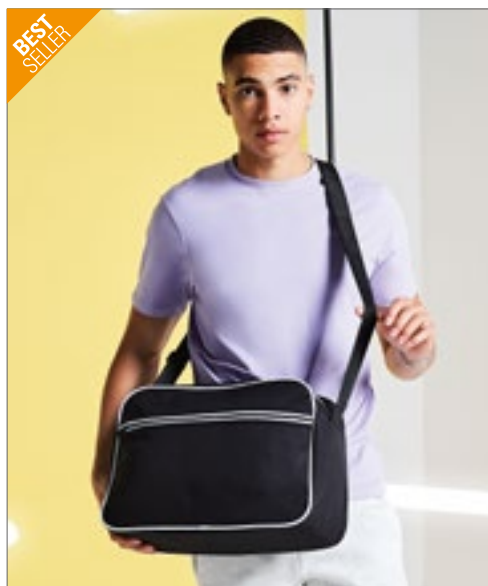

BG14 | BG14 **Retro Shoulder Bag**

BEST SELLER

BagBase