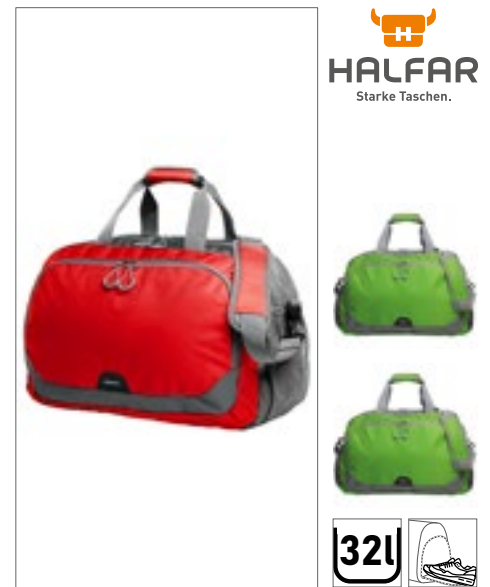

HALFAR
Starke Taschen.

HF3342 | 1813342 **Sport / Travel Bag Step M**

poliester
48 x 33 x 22 cm

Halfar

APPLE GREEN	BLACK	CYAN
NAVY	RED	WHITE

Przestronna komora główna z usztywnionym dnem, zamykana na zamek błyskawiczny | Poliester 420D & Ripstop | Kieszonka z przodu, zamykana na zamek błyskawiczny, z odblaskowym uchwytem | Po bokach kieszenie siatkowe | Boczna przegroda na buty | Uchwyt z wyściełanymi podkładkami | Odpinany pasek na ramię, o regulowanej długości | Dostawa bez zdobień/zawartości

Colour	Sizes	1	from 20	from 200
Coloured	48 x 33 x 22 cm	169,96	131,66	130,31