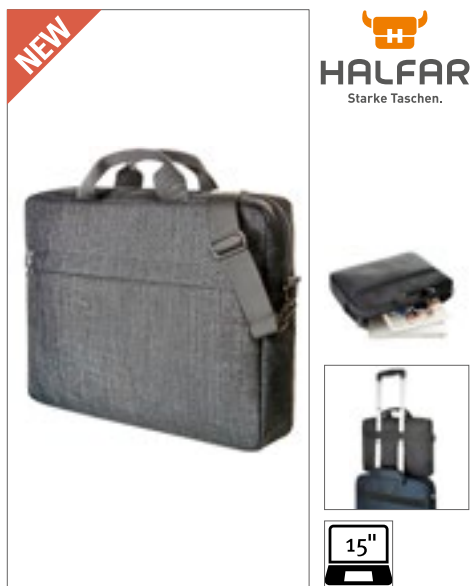

HF6515 | 1816515 **Notebook Bag Europe**

HALFAR
Starke Taschen.