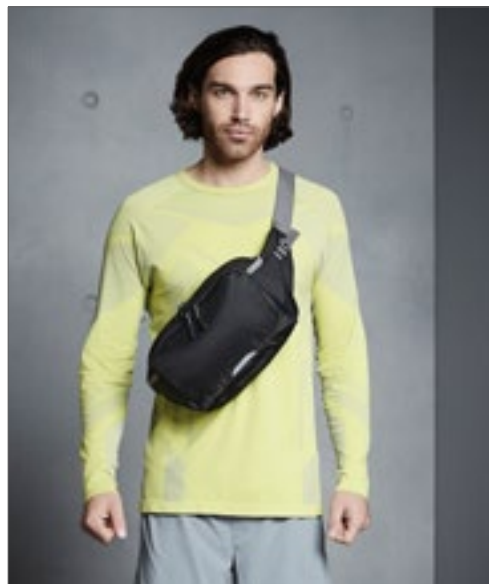

QX515 | QX515 **SLX® 5 Litre Performance Waistpack**

QUADRA®