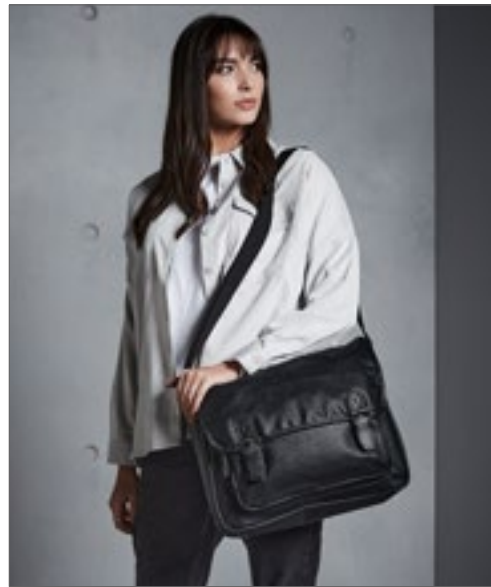

QD875 | QD875 NuHide® Messenger

QUADRA®