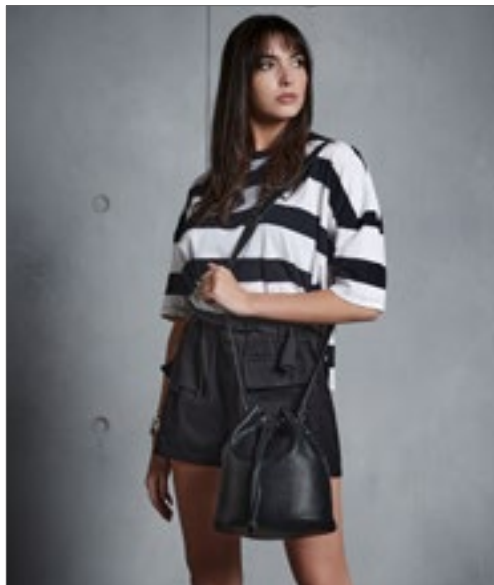

QD886 | QD886 **NuHide® Bucket Bag**

QUADRA®