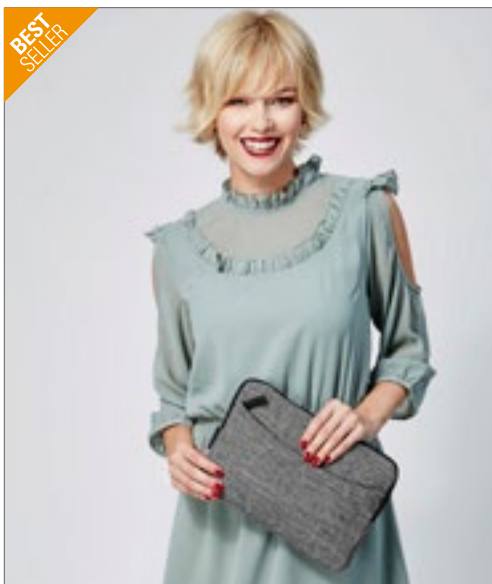

bags2GO

1,2L

BS17070 | DTG-17070 **Tablet Bag - Houston**

100% poliester

29 x 20 x 2 cm

Bags2GO

GREY MELANGE

Torba na tablet z poliestru 600D w kolorze szarego melanzu | Wyścielana pianką przegroda główna zapinana na zamek | Przegroda główna zamykana na zamek błyskawiczny, wyścielana pianką | Wszystkie zamki błyskawiczne czarne, a gumowe suwaki z wytłoczonym logo „bags2GO” | Pojemność: ok. 1,2 l | Dostawa bez zawartości/ozdób

Colour	Sizes	1	from 50	from 500
Grey Melange	29 x 20 x 2 cm	56,17	51,45	49,88