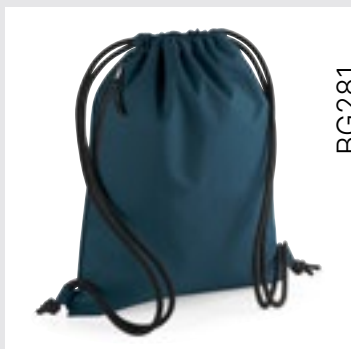

Colour	Sizes	1	from 100	from 1000
Coloured	38 x 14 x 8 cm	40,44	36,51	34,04

**MODNY  
STYL I  
ZRÓWNOWAŻONA  
PRODUKCJA**

BG282

**NEW**

BG283

BG284

BG281

BG286