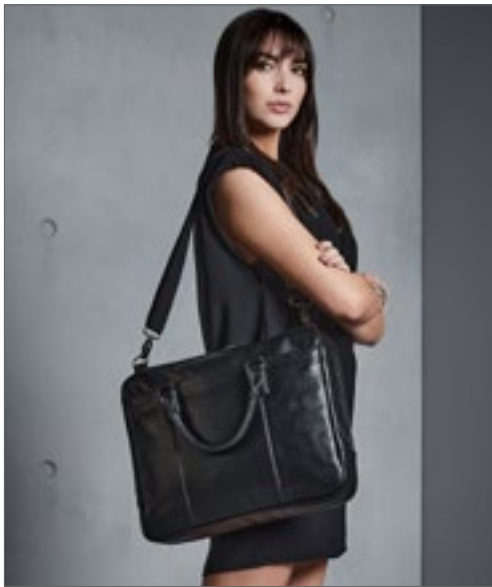

QD892 | QD892 NuHide® Slimline Laptop Brief

QUADRA®