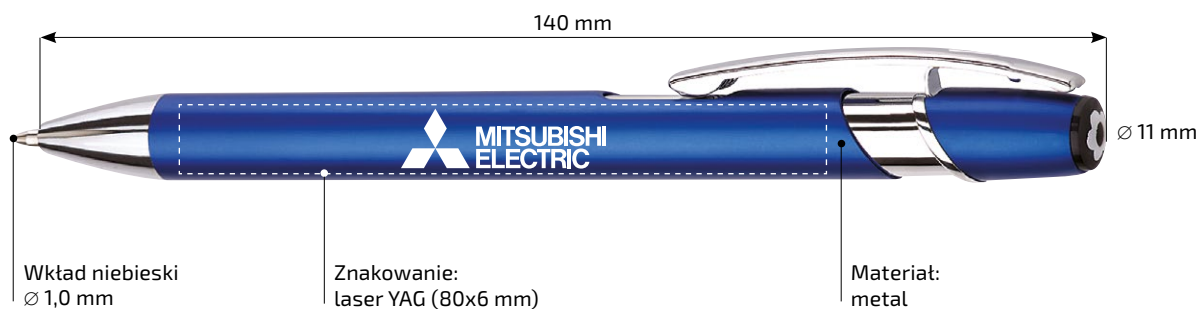

SERIA Genius

DŁUGOPIŚ METALOWY

WZÓR ZASTRZEŻONY

Zdjęcia długopisów mają charakter poglądowy - rzeczywisty kolor produktów może się różnić od prezentowanego.

22-23

● GE-01	czarny	*	● GE-10A	niebieski	●
● GE-06	czerwony	●			

* błyszczący ● matowy □ lakier

Wkład niebieski Ø 1,0 mm - standard   Wkład czarny za dodatkową opłatą   Wkład czerwony za dodatkową opłatą

Pakowanie: 50 szt. - woreczek foliowy | Karton 500 szt. • Wymiary: 33x23x16 cm | Waga: 8,5 kg brutto / 1 karton / 500 szt.

DŁUGOPIŚY