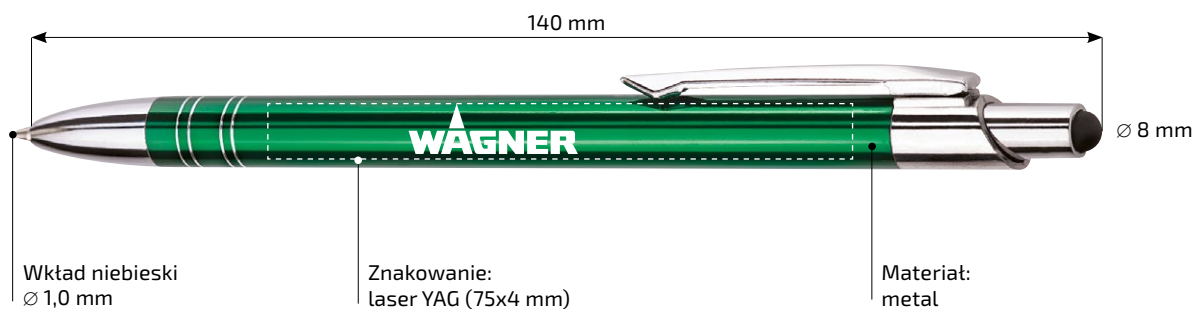

Zdjęcia długopisów mają charakter poglądowy - rzeczywisty kolor produktów może się różnić od prezentowanego.

34-35

● BT-01	czarny	*	● BT-06	czerwony	●
● BT-03	grafitowy	*	● BT-10A	niebieski	●
● BT-05	pomarańczowy	●	● BT-13	ciemnozielony	*

* błyszczący ● matowy □ lakier

Wkład niebieski $\varnothing$ 1,0 mm - standard   Wkład czarny za dodatkową opłatą   Wkład czerwony za dodatkową opłatą

Pakowanie: 50 szt. - woreczek foliowy | Karton 500 szt. • Wymiary: 33x23x16 cm | Waga: 6,5 kg brutto / 1 karton / 500 szt.