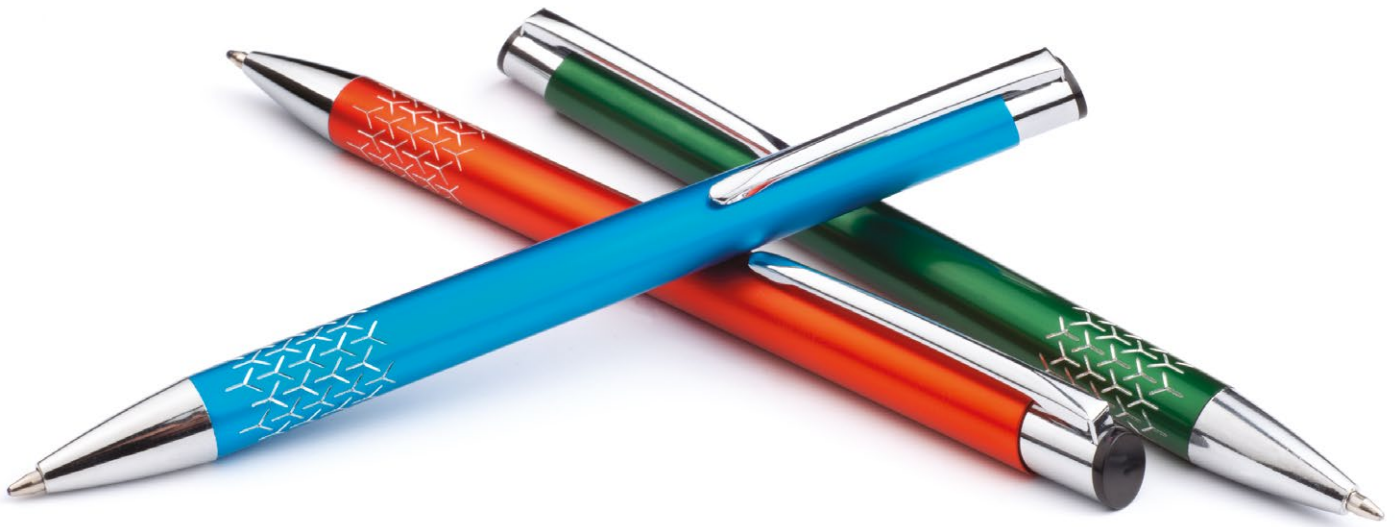

COLLECTION
MILLENIUM®
2 0 2 1

COLLECTION MILLENNIUM®

DŁUGOPISY

SERIA	Rey	2-3
SERIA	Zoe	4-5
SERIA	Cosmo	6-9
SERIA	Cosmo Slim	10-11
SERIA	Fit	12-13
SERIA	Bond	14-15
SERIA	Mooi	16-17
SERIA	Star	18-19
SERIA	Giant	20-21
SERIA	Genius	22-23
SERIA	Vic / Zen / Duo	24-25

Rey

SERIA Rey

DŁUGOPIŚ METALOWY

WZÓR ZASTRZEŻONY

Zdjęcia długopisów mają charakter poglądowy - rzeczywisty kolor produktów może się różnić od prezentowanego.

● R-01	czarny	*	● R-13	ciemnozielony	*
● R-05	pomarańczowy	•	● R-14	turkusowy	•
● R-06	czerwony	•	● R-24	granatowy	•
● R-10A	niebieski	•			

Zoe

SERIA Zoe

DŁUGOPIŚ METALOWY Z GUMOWĄ POWŁOKĄ

WZÓR ZASTRZEŻONY

Zdjęcia długopisów mają charakter poglądowy - rzeczywisty kolor produktów może się różnić od prezentowanego.

● ZO-01	czarny	▲	● ZO-12	zielony	▲
● ZO-06	czerwony	▲	○ ZO-20	biały	▲
● ZO-10A	niebieski	▲			