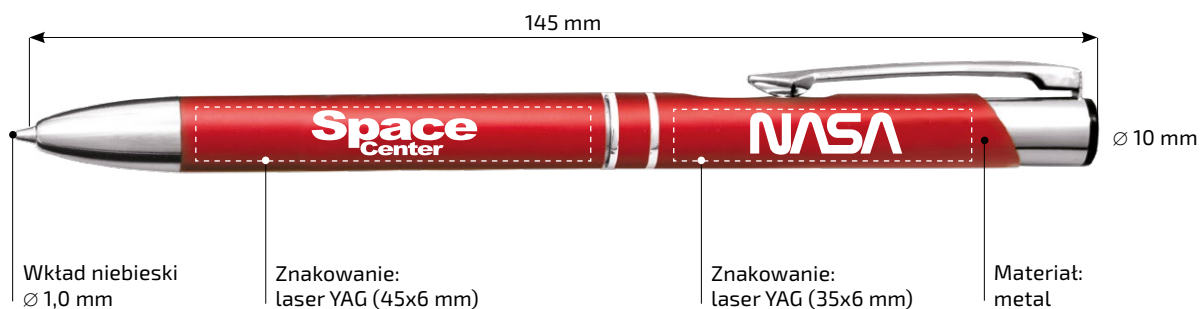

SERIA Duo

Wkład niebieski $\varnothing$ 1,0 mm - standard   Wkład czarny za dodatkową opłatą   Wkład czerwony za dodatkową opłatą
Pakowanie: 50 szt. - woreczek foliowy | Karton 500 szt. • Wymiary: 33x23x16 cm | Waga: 9,5 kg brutto / 1 karton / 500 szt.