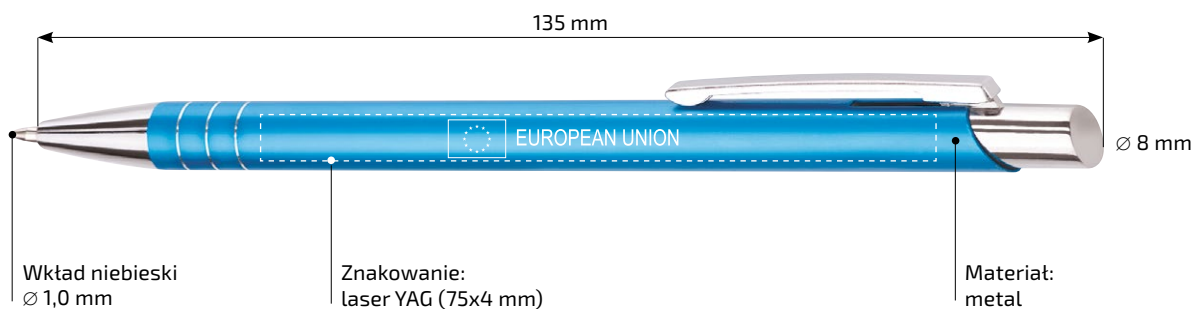

DŁUGOPIIS METALOWY

WZÓR ZASTRZEŻONY

Zdjęcia długopisów mają charakter poglądowy - rzeczywisty kolor produktów może się różnić od prezentowanego.

12-13

● F-01	czarny	*	● F-14	turkusowy	●
● F-06	czerwony	●	● F-24	granatowy	●
● F-10A	niebieski	●			

* błyszczący ● matowy □ lakier

Wkład niebieski $\varnothing$ 1,0 mm - standard   Wkład czarny za dodatkową opłatą   Wkład czerwony za dodatkową opłatą

Pakowanie: 50 szt. - woreczek foliowy | Karton 500 szt. • Wymiary: 33x23x16 cm | Waga: 6 kg brutto / 1 karton / 500 szt.