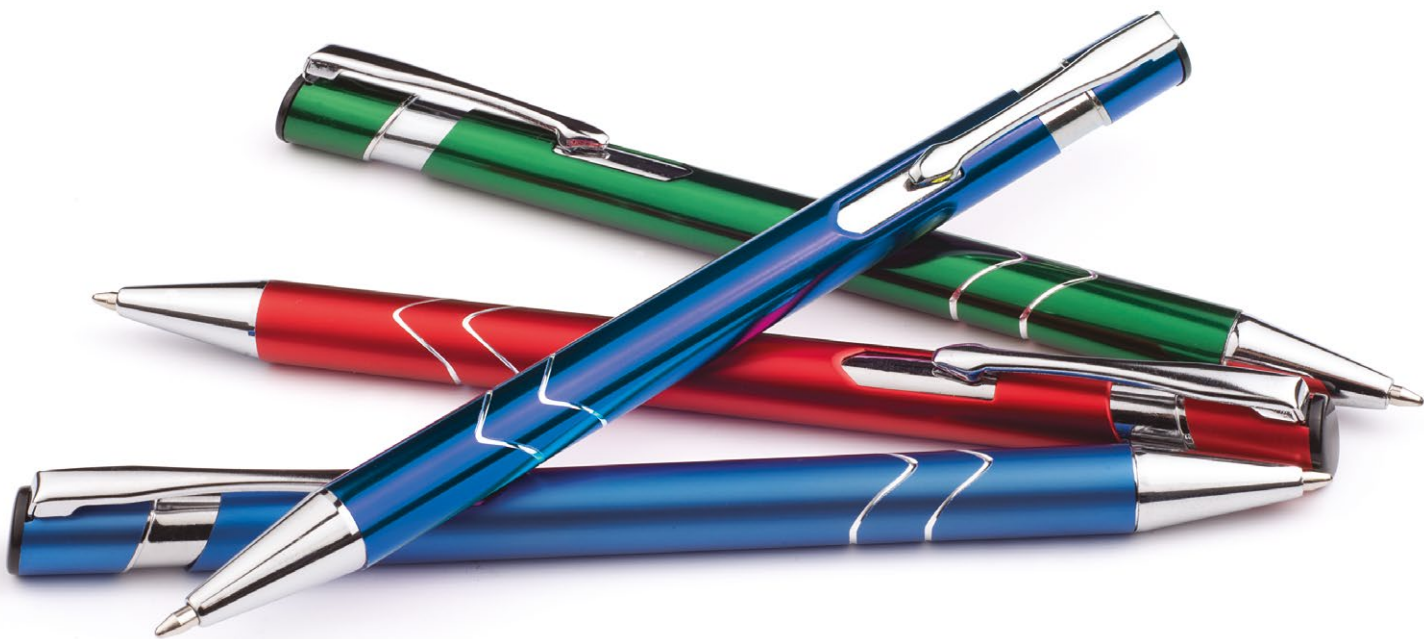

Star

SERIA Star

DŁUGOPIS METALOWY

Zdjęcia długopisów mają charakter poglądowy - rzeczywisty kolor produktów może się różnić od prezentowanego.

● S-01	czarny	*	● S-10	ciemnoniebieski	*
● S-05	pomarańczowy	•	● S-10A	niebieski	•
● S-06	czerwony	•	● S-13	ciemnozielony	*