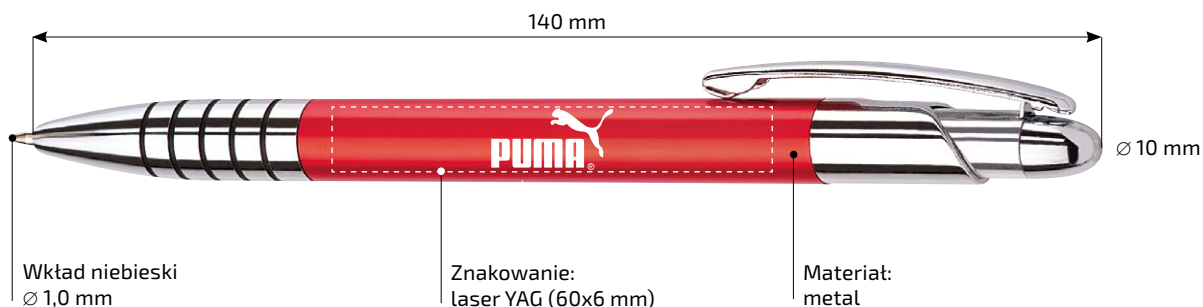

SERIA Zen

Wkład niebieski \varnothing 1,0 mm - standard Wkład czarny za dodatkową opłatą Wkład czerwony za dodatkową opłatą
Pakowanie: 50 szt. - woreczek foliowy | Karton 500 szt. • Wymiary: 33x23x16 cm | Waga: 9 kg brutto / 1 karton / 500 szt.