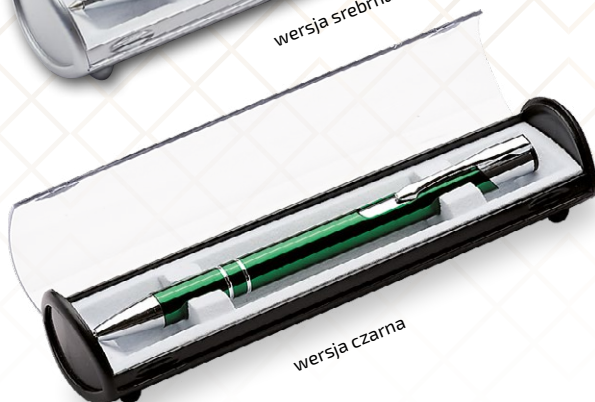

wersja czarna

Kolor: srebrny i czarny

Materiał: plastik
Etui wymiary: 16 x 4 x 2,8 cm
Pakowanie: 200 szt./ karton
Karton wymiary: 42,5 x 37 x 37 cm
Waga: 11,5 kg brutto

ZD-8