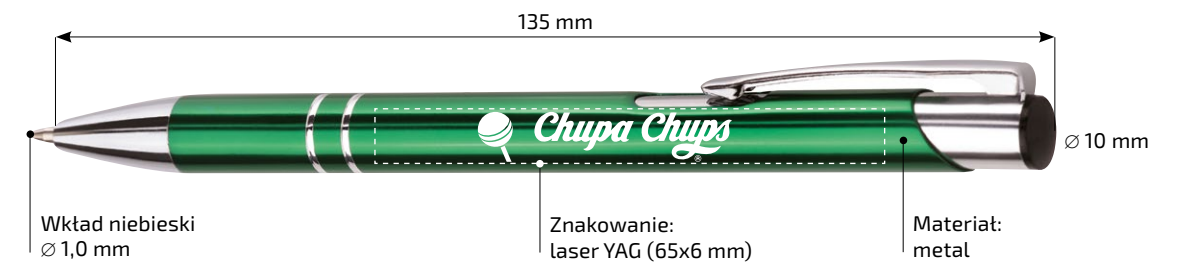

DŁUGOPIS METALOWY

WZÓR ZASTRZEŻONY

Zdjęcia długopisów mają charakter poglądowy - rzeczywisty kolor produktów może się różnić od prezentowanego.

● C-01	czarny	*	● C-10	ciemnoniebieski	●	● C-17	jasnozielony	*
● C-02	szampański	*	● C-10A	niebieski	●	● C-18	jasnopurpurowy	*
● C-03	grafitowy	*	● C-11	błękitny	*	● C-19	jasnofioletowy	*
● C-04	srebrny	●	● C-12	zielony	*	○ C-20	biały	□
● C-05	pomarańczowy	●	● C-13	ciemnozielony	*	● C-21	żółty	□
● C-06	czerwony	●	● C-14	turkusowy	●	● C-22	szary	●
● C-07	bordowy	*	● C-15	aquamarina	●	● C-23	brązowy	●
● C-09	ciemnofioletowy	*	● C-16	różowy	●	● C-24	granatowy	●

* błyszczący ● matowy □ lakier

Wkład niebieski Ø 1,0 mm - standard   Wkład czarny za dodatkową opłatą   Wkład czerwony za dodatkową opłatą

Pakowanie: 50 szt. - woreczek foliowy | Karton 500 szt. • Wymiary: 33x23x16 cm | Waga: 9,5 kg brutto / 1 karton / 500 szt.