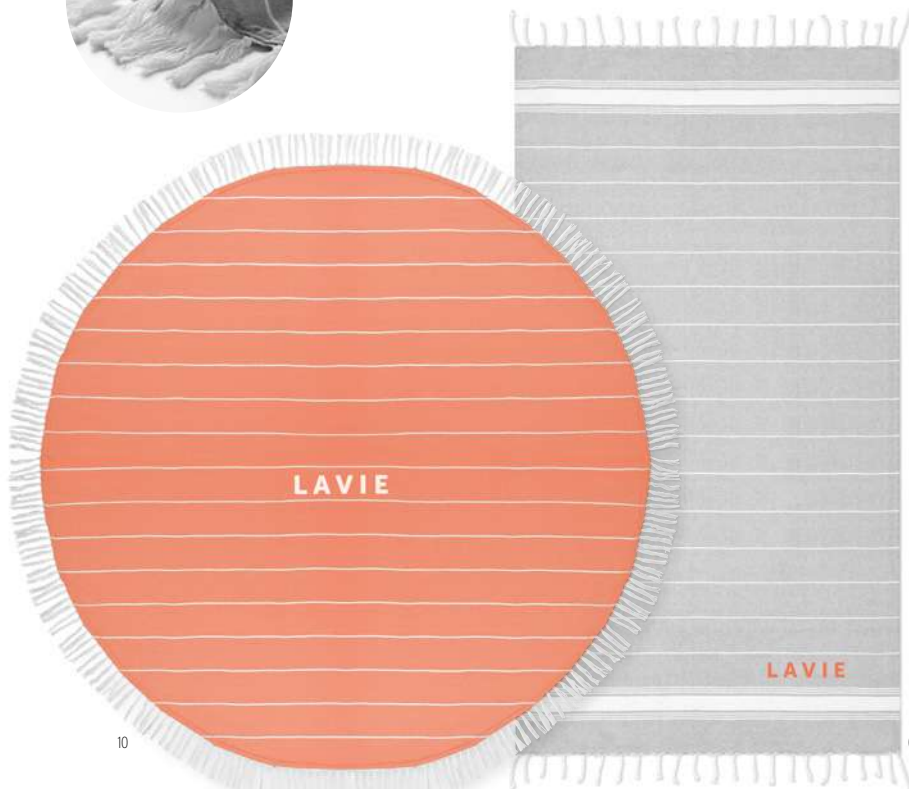

Parasun MO6184 ●

Parasol przeciwsłoneczny z poliestru 210T z wewnętrzną powłoką UV dla pełnej ochrony. Lekki i regulowany. W zestawie pokrowiec. **Wymiary** 190 cm

Techniki znakowania Sitodruk, T1, TD

46,79 Cena w PLN

Malibu MO9221

Bawełniany ręcznik plażowy i turecki 180 gr/m². **Wymiary** 90x170 cm

Techniki znakowania Sitodruk, E, T1, TD

40,61 Cena w PLN

Round Malibu MO9512

Okrągły ręcznik plażowy o średnicy 155 wykonany z bawełny o gramaturze 180gr/m². **Wymiary** Ø150 cm

Techniki znakowania Transfer tradycyjny, E, TD

76,41 Cena w PLN