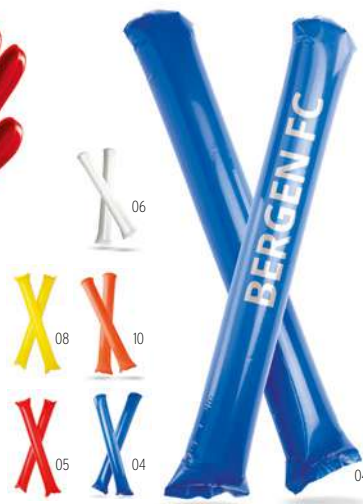

Bambam KC7090

Dmuchane kije, akcesorium stadionowe. Dołączona plastikowa słomka do nadmuchania.

Materiał: PE. **Wymiary** 60x10,5 cm

Techniki znakowania Sitodruk

1,29 Cena w PLN