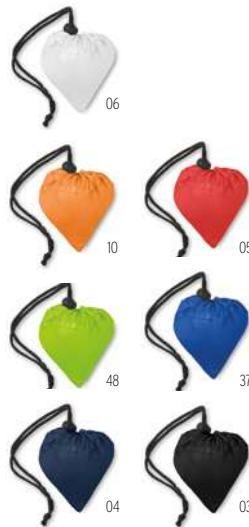

Fresa MO9003

Torba na zakupy z poliestru 210D, składana do zamykanego na sznurek etui. Znakowanie sublimacją jest możliwe tylko na białych produktach.

Wymiary 40x38 cm **Techniki znakowania** Sitodruk,T1,TD,TS

7,30 Cena w PLN