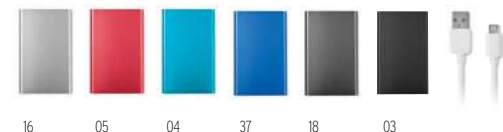

Powerflat MO8735

Powerbank w obudowie aluminiowej z diodą. Pojemność 4000mAh, do ładowania smartfonów, prąd wyjściowy 5V/1A. Załączony kabel mikroUSB-USB **Wymiary** 6,5x1x0,9 cm

Techniki znakowania Tampodruk, PD, L

39,05 Cena w PLN