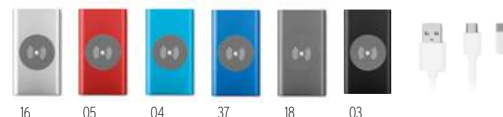

Techniki znakowania Tampodruk, L, PD

18,48 Cena w PLN

Power&Wireless MO9498

Bezprzewodowy powerbank 4000 mAh z aluminium. Zawiera złącze typu C. Wyjście: DC5V / 1.0A. Zgodny najnowszym systemem Androidy, iPhone® 8, 8S i X i nowszymi. **Wymiary** 12x6,5x0,9 cm