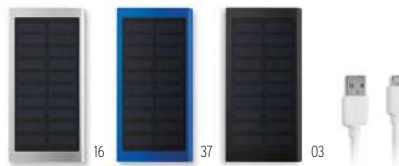

Solar Powerflat MO9051

Power bank 8000 mAh z aluminium i z panelem słonecznym. Odpowiedni do ładowania smartfona, prąd wyjściowy DC5V / 1A i DC5V/2A. Wyposażony w diodę wskazującą i kabel USB z wtyczką micro USB. W awaryjnych sytuacjach używaj ładowania solarne, które jest mniej wydajne niż ładowanie poprzez USB. **Wymiary** 7,5x15x1 cm

Techniki znakowania Tampodruk,L,PD

99,67 Cena w PLN