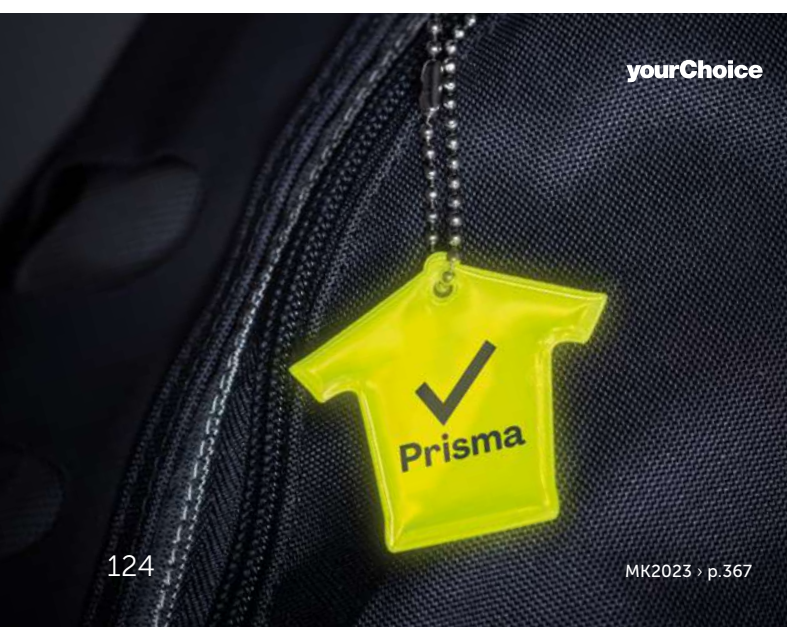

MO9919 > p.125

124

MK2023 > p.367

MO8062 > p.365

Visiback MO6131

Plecak z odblaskowego poliestru z zapinaną na suwak kieszenią zewnętrzną i wygodną częścią tylną wyściełaną poliestrem 600D. Certyfikat EN13356. **Wymiary** 22x10x39 cm **Techniki znakowania** Sitodruk **40,86** Cena w PLN