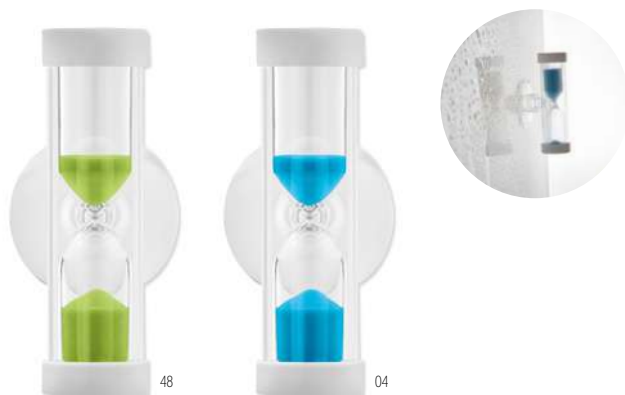

Myjka do ciała. **Wymiary** Ø10 cm **Techniki znakowania** Tampodruk, DL **3,52 Cena w PLN**

Quickshower MO9211

Timer kąpielowy 3,5-4min z przyssawką. **Wymiary** Ø2,5x6 cm **Techniki znakowania** Tampodruk, D01, DL