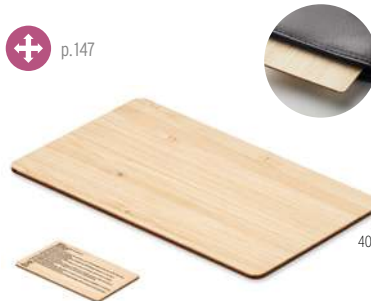

Custos + MO6200

RFID

Karta RFID anti-skimming w bambusowym etui. Wykorzystując pole elektromagnetyczne, zabezpiecza wszystkie karty 13,56 MHz (karty bankowe lub kredytowe) przed elektroniczną kradzieżą w odległości 2-3 cm wokół karty. (1,3 mm). **Wymiary** 8,55x5,4x0,13 cm

Techniki znakowania Tampodruk, L, S, DL, D, O1

10,73 Cena w PLN