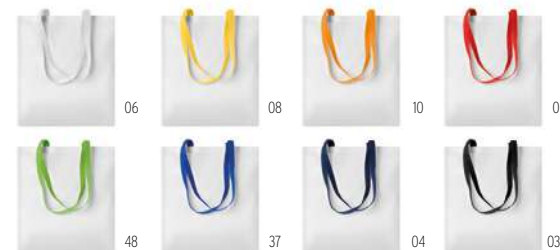

06

08

10

05

48

37

04

03

Sublim Cottonel MO9559

Torba na zakupy z bawełny z długimi uchwytami. Nadaje się do druku sublimacyjnego w pełnym kolorze. Bawełna poliestrowa 105 gr/m² (90 poliestr / 10 bawełny). **Wymiary** 37x42 cm
Techniki znakowania Sublimacja,T1,TD
6,52 Cena w PLN