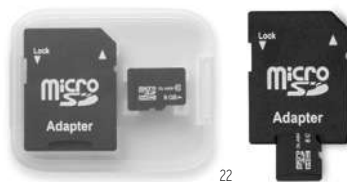

MicroSD MO8826

Mikro SD karta o pojemności 16GB. Adapter do formatu SD oraz przezroczyste etui. **Wymiary** 4,2x5x0,8 cm **Techniki znakowania** Tampodruk,PD **54,34 Cena w PLN**