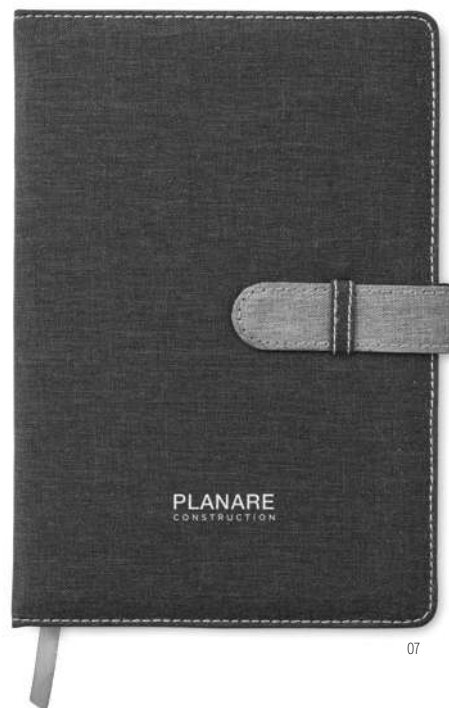

KOLEKCJA FOLDERÓW BIZNESOWYCH

03

07

07

03

Notes Folder MO9549

Zapinana na zamek teczka A4 z dwukolorowego poliestru. Zawiera wewnętrzne przegródki i pętelkę na długopis. W komplecie notatnik z 20 stron.

Wymiary 25,5x2,3x33,5 cm **Techniki znakowania** Grawer laserem,T1,S,TD

87,05 Cena w PLN

07

04

03

Bisnote MO9679

Notatnik A5 z 80kartkami w linie w tekstylnej okładce wyglądem przypominającej jeans. Posiada pasek do zamykania, pętelkę na długopis oraz wstążkę.

Wymiary 14x1,3x21 cm **Techniki znakowania** Sitodruk,T1,TD

20,00 Cena w PLN