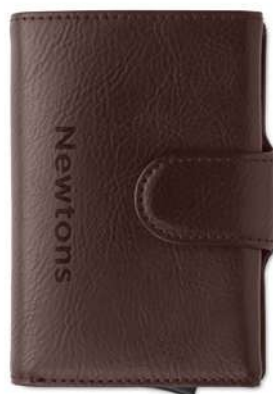

Basicur MO9825

Etui na karty kredytowe z ABS z ochroną RFID na 5 kart. **Wymiary** 10,5x6x0,9 cm **Techniki znakowania** Tampodruk, S, D01, DL, PD
9,36 Cena w PLN

Shieldoc MO9107

Portfel/etui na paszport z zabezpieczeniem RFID wykonane z dwukolorowego poliestru. **Wymiary** 10,5x0,6x14,5 cm **Techniki znakowania** Sitodruk, T1, TD, B
23,27 Cena w PLN