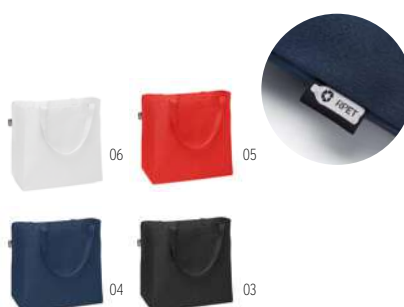

Fama MO6134

Duża torba na zakupy lub torba plażowa z 600D RPET z długimi uchwytami i płaskim dnem. **Wymiary** 56x18x36 cm
Techniki znakowania Sitodruk,TD,T1

23,61 Cena w PLN