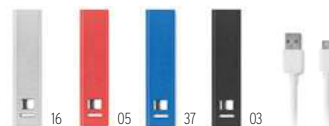

Poweralu MO8602

Powerbank w obudowie z aluminium, z diodą. Do smartfonów. Pojemność: 2200 mAh, moc wyjściowa: DC5V/1A. W komplecie kabel z końcówkami: USB i mikro-USB. **Wymiary** 9,5x2,1x2,1 cm

Techniki znakowania Tampodruk, L, PD

18,48 Cena w PLN