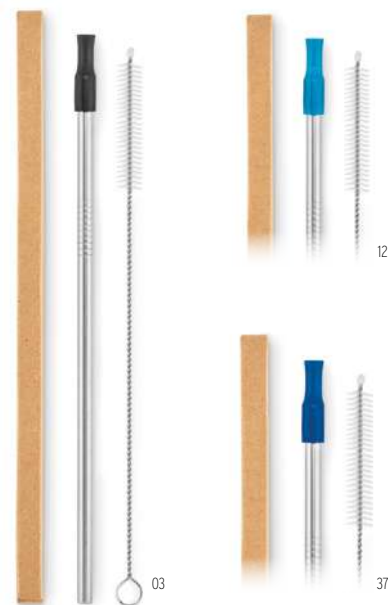

Nozz MO9924 ●

Zestaw ze słomką ze stali nierdzewnej wielokrotnego użytku z silikonową końcówką i szczoteczka do czyszczenia w papierowym pudełku. **Wymiary** 1x1x23 cm

Techniki znakowania Grawer laserem

3,18 Cena w PLN