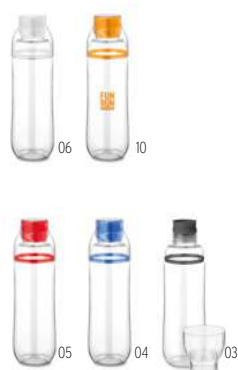

12

Carry MO6236

Silikonowy uchwyt do przenoszenia butelek. **Wymiary** 24x25xØ7 cm **Techniki znakowania** Tampodruk, S **4,21 Cena w PLN**

48

Tower MO8656

Szczelna butelka do picia z Tritanu™, nie zawiera BPA. Mały kubeczek na końcu. Pojemność: 700 ml. **Wymiary** Ø6x24 cm **Techniki znakowania** Tampodruk, DL **24,38 Cena w PLN**

06

Utah Slim MO9357

Butelka do picia z Tritanu™, nie zawiera BPA, z pokrywką ze stali nierdzewnej. Pojemność: 300 ml. Nie nadaje się do napojów gazowanych **Wymiary** Ø4x20 cm **Techniki znakowania** Sitodruk na okrągło, PL **19,57 Cena w PLN**