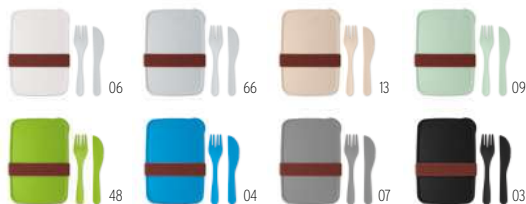

Astoriabox MO9425

Pudełko na lunch z 1 komorą, 1 widelcem i 1 nożem, wykonane z 50% włókna bambusowego i 50% PP. W komplecie gumka do mocowania sztućców. **Wymiary** 16,5x11x5 cm

Techniki znakowania Tampodruk, DO1, DL

22,28 Cena w PLN