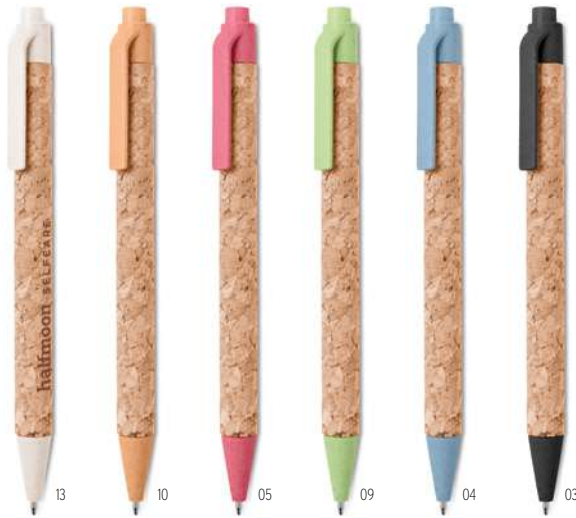

53,57 Cena w PLN

Montado MO9480

Przyciskany ekologiczny długopis z korpusem z korka i wykończeniami z mieszanki pszenicy/ słomy (50%) i plastiku ABS (50%). Niebieski wkład. **Wymiary** Ø1x14 cm
Techniki znakowania Sitodruk na okrągło, P,L,PD