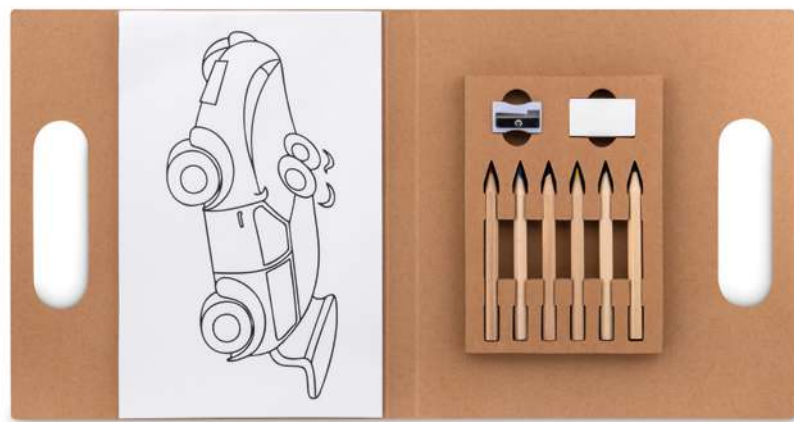

Zestaw do kolorowania z 6 kredkami, 1 drewnianą temperówką i 20 kolorowanekami. **Wymiary** 9x7,5x1,5 cm

Techniki znakowania Tampodruk,DL

3,86 Cena w PLN

06

13

Paint&Relax MO8850

Zestaw do rysowania dla dorosłych. Składa się z 10 kart i 12 kredek. **Wymiary** 14x1x10 cm