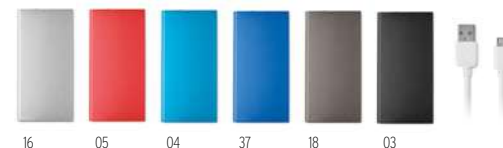

Powerflat8 MO8839

Power bank 8000 mAh z aluminium. Odpowiedni do ładowania smartfona, dane prądu wyjściowego DC5V/1A i DC5V/2A. Zawiera diodę wskazującą i kabel USB z wtyczką micro USB.

Wymiary 15x7,5x0,9 cm **Techniki znakowania** Tampodruk, L, PD

78,20 Cena w PLN