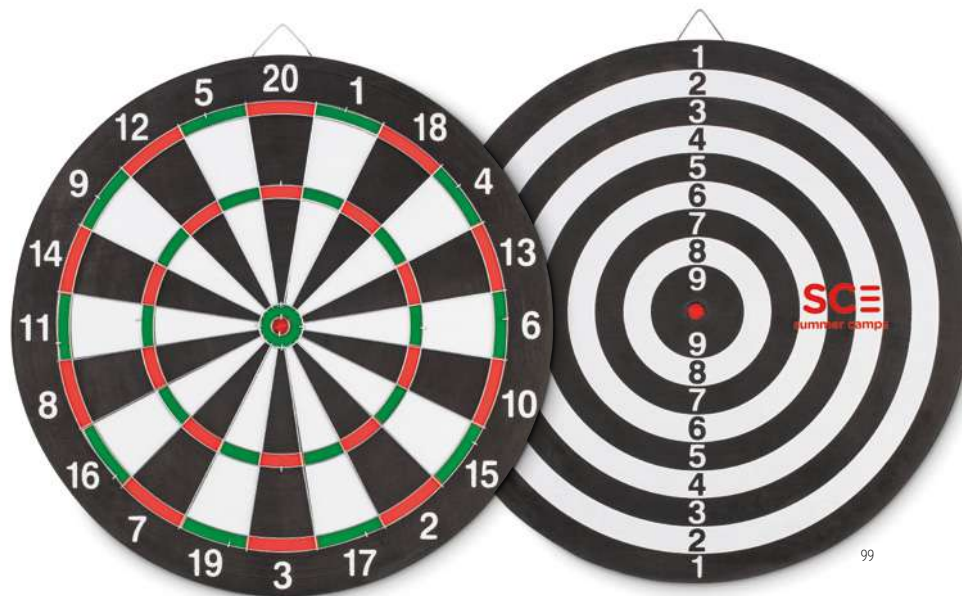

Nail It MO9809

Dwustronna tarcza do gry w rzutki z haczykiem do powieszenia. W zestawie 3 rzutki wykonane z PVC. **Wymiary** Ø41,5x1,2 cm **Techniki znakowania** Sitodruk,S

61,55 Cena w PLN