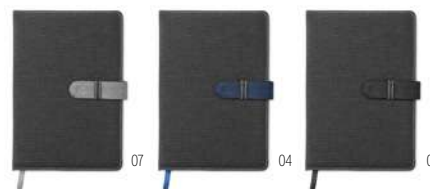

07

04

03

Bisnote MO9679

Notatnik A5 z 80kartkami w linie w tekstylnej okładce wyglądem przypominającej jeans. Posiada pasek do zamykania, pętelkę na długopis oraz wstążkę.

Wymiary 14x1,3x21 cm **Techniki znakowania** Sitodruk,T1,TD

20,00 Cena w PLN