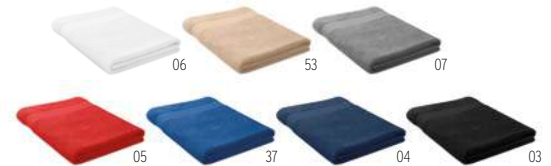

Merry MO9933

Ręcznik frotte wykonany 100% bawełna organiczna gramatura 360 gr/m², 180x100 cm. Zrównoważona produkcja standard OEKO-TEX i GOTS, zapewnia ekologiczne zbieranie tekstyliów. Materiał frotte jest miękki i chłonny. **Wymiary** 180x100 cm
Techniki znakowania Sitodruk,E,T1

70,83 Cena w PLN