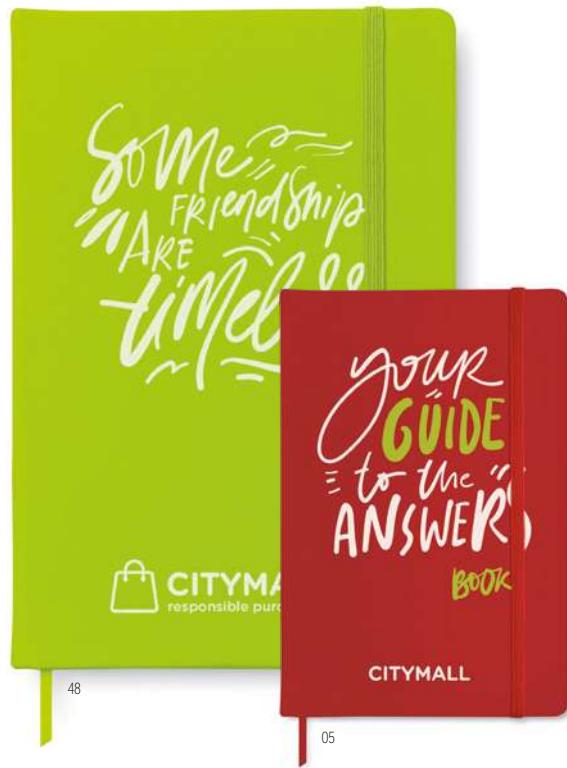

Notelux AR1800

Notatnik z miękką okładką PU. Zamykany elastyczną opaską. 96 czystych kartek. **Wymiary** 14x9x1,5 cm

Techniki znakowania Tampodruk, S, B, T1, TD, PD

4,83 Cena w PLN

Notelux MO1800

Notatnik A6, twarda okładka z miękką powłoką PU, 96 kartek w linie. Zamykany elastyczną opaską. **Wymiary** 14x9x1,5 cm

Techniki znakowania Tampodruk, S, B, T1, TD, PD

5,02 Cena w PLN

Arconot AR1804

Notes A5 z miękką okładką z PU. Zamykany elastyczną opaską. 96 czystych kartek. **Wymiary** 21x14x1,6 cm

Techniki znakowania Tampodruk, S, B, T1, TD, PD

9,10 Cena w PLN

Arconot MO1804

Notatnik A5, twarda okładka z miękką powłoką PU, 96 kartek w linie. Zamykany elastyczną opaską. **Wymiary** 21x14x1,6 cm

Techniki znakowania Tampodruk, S, B, T1, TD, PD

9,19 Cena w PLN