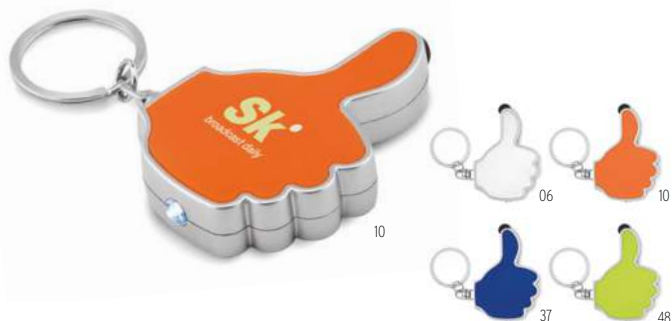

Gioia MO8940

Brelok z końcówką do ekranów dotykowych oraz lampką LED. Baterie dołączone. **Wymiary** 4x1,2x5,5 cm
Techniki znakowania Tampodruk
3,26 Cena w PLN