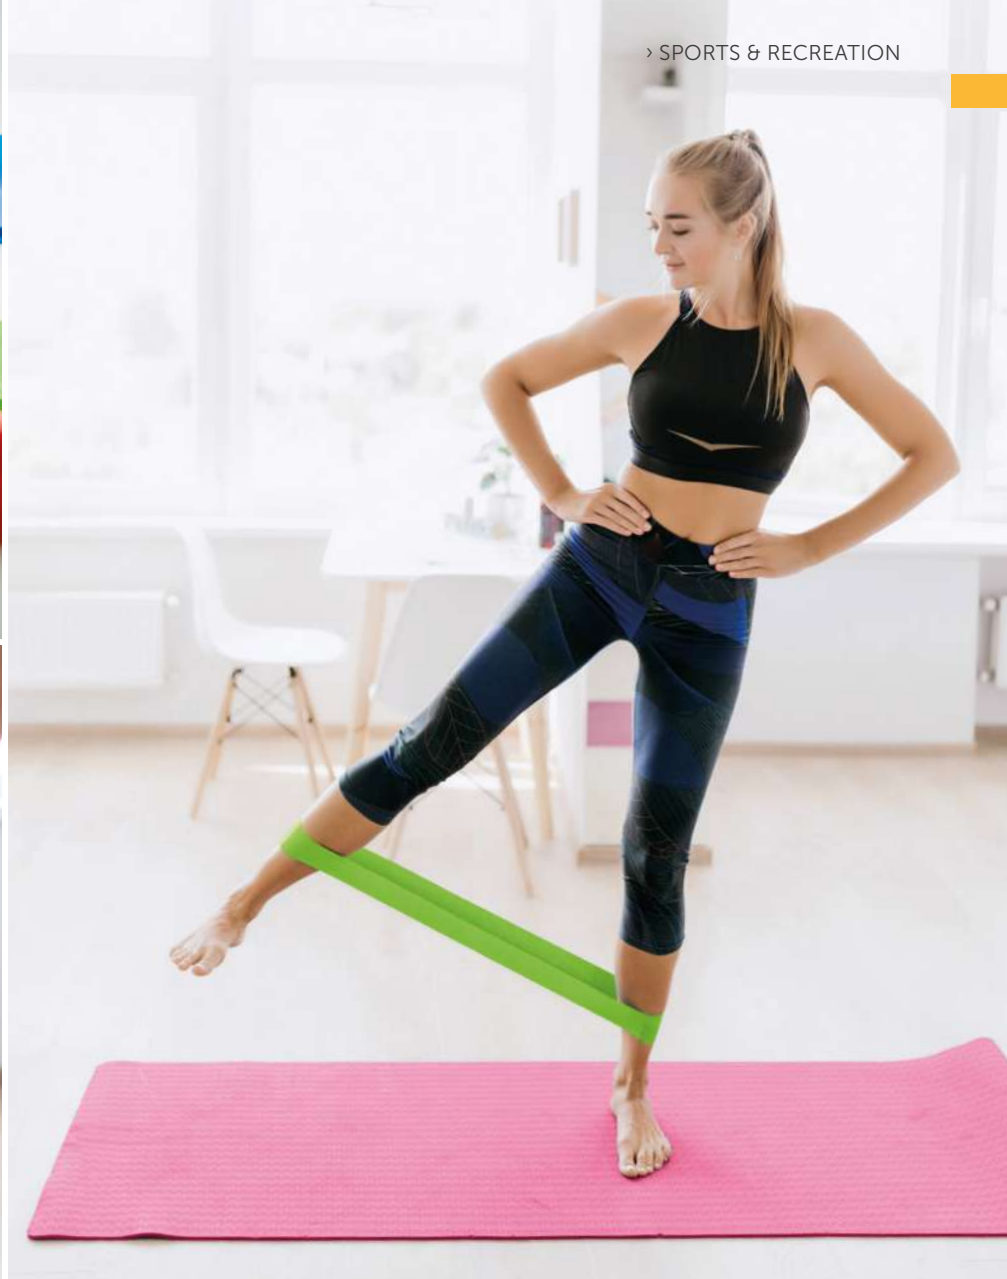

Ropes MO6199 •

Wielofunkcyjna lina do ćwiczeń napinających w etui RPET. Ćwicz ramiona i nogi zarówno w pozycji stojącej, jak i siedzącej. **Wymiary** 36x11x2,2 cm
Techniki znakowania Tampodruk,S,T1,TD
 12,28 Cena w PLN