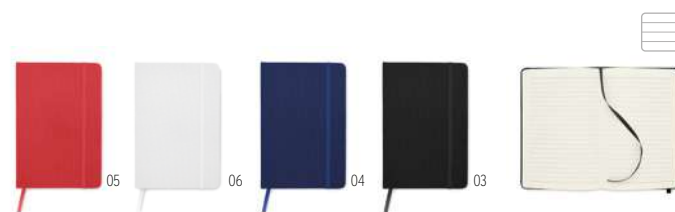

Note Rpet MO9966

Notatnik A5 z okładką 600D RPET i 80 kartkami w linie z papieru z recyklingu z elastyczną opaską i wstążką. **Wymiary** 21x14x1,3 cm **Techniki znakowania** Sitodruk,T1,TD

13,91 Cena w PLN