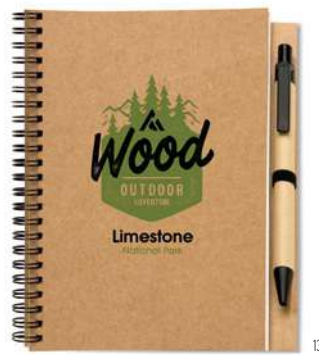

☐ Bloquero KC7012

Notes z surowców wtórnych z długopisem, czarna lub naturalnie brązowa okładka. 70 czystych kartek z papieru z recyklingu. Plastikowe części długopisu są biodegradowalne oraz mogą być powtórnie wykorzystane. Niebieski wkład. **Wymiary** 18x13x0,8 cm

Techniki znakowania Tampodruk,S,B,D01,DL
9,01 Cena w PLN