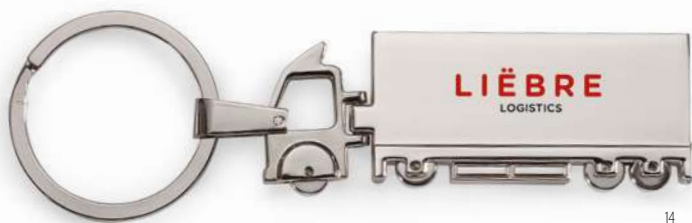

Trucky KC6300

Brelok ciężarówka. Metal. Indywidualnie pakowany w czarne, ozdobne pudełko.

Wymiary 10,5x2,8x0,4 cm **Techniki znakowania** Tampodruk,L,D01

7,90 Cena w PLN