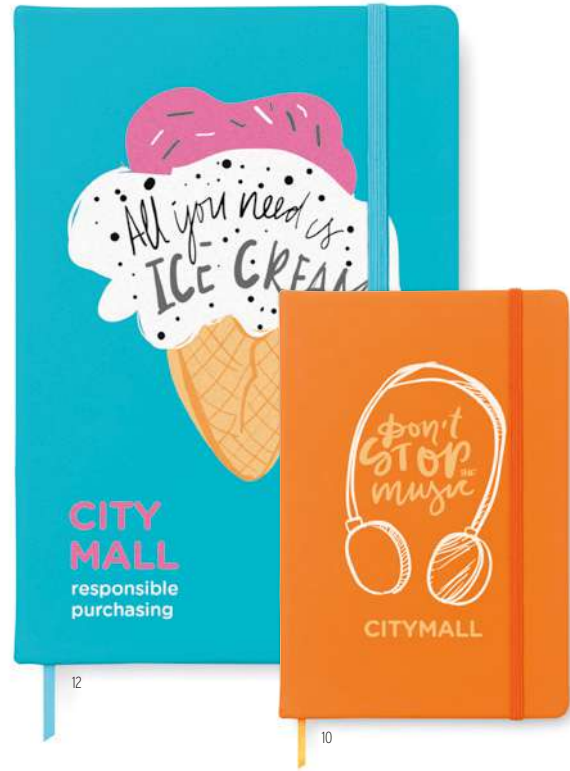

Notelux AR1800

Notatnik z miękką okładką PU. Zamykany elastyczną opaską. 96 czystych kartek. **Wymiary** 14x9x1,5 cm

Techniki znakowania Tampodruk, S, B, T1, TD, PD

4,83 Cena w PLN

Notelux MO1800

Notatnik A6, twarda okładka z miękką powłoką PU, 96 kartek w linie. Zamykany elastyczną opaską. **Wymiary** 14x9x1,5 cm

Techniki znakowania Tampodruk, S, B, T1, TD, PD

5,02 Cena w PLN

Arconot AR1804

Notes A5 z miękką okładką z PU. Zamykany elastyczną opaską. 96 czystych kartek. **Wymiary** 21x14x1,6 cm

Techniki znakowania Tampodruk, S, B, T1, TD, PD

9,10 Cena w PLN

Arconot MO1804

Notatnik A5, twarda okładka z miękką powłoką PU, 96 kartek w linie. Zamykany elastyczną opaską. **Wymiary** 21x14x1,6 cm

Techniki znakowania Tampodruk, S, B, T1, TD, PD

9,19 Cena w PLN