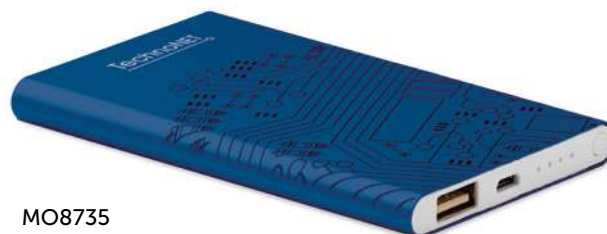

MO8735

Powerbank 4000 mAh z aluminium.