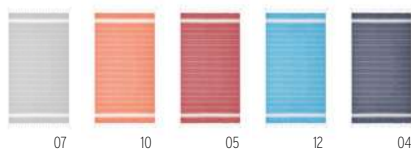

Malibu MO9221

Bawełniany ręcznik plażowy i turecki 180 gr/m². **Wymiary** 90x170 cm

Techniki znakowania Sitodruk, E, T1, TD

40,61 Cena w PLN