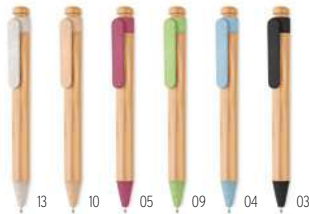

13

10

05

09

04

03

Toyama MO9481

Przyciskany długopis z bambusa i słomy pszenicznej 50% oraz ABS 50% detali. Niebieski wkład. **Wymiary** Ø1,2x14 cm

Techniki znakowania Sitodruk na okrągło, P, PD

3,61 Cena w PLN