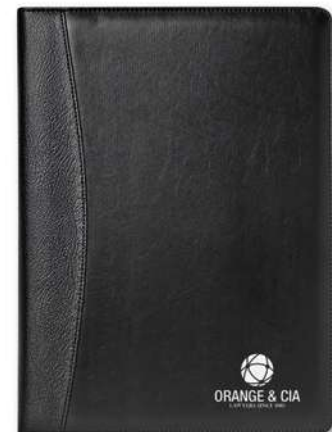

Nadia KC8063

Teczka A4 z imitacji skóry, z kalkulatorem na baterię słoneczną, długopisem z niebieskim wkładem i notesem w linie (20 kartek). **Wymiary** 32x23,5x1,8 cm **Techniki znakowania** Tampodruk,S,T1,D01,TD,B
63,53 Cena w PLN