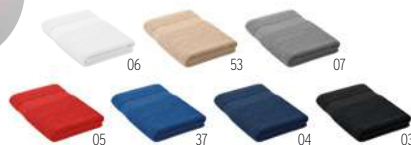

Perry MO9932

Ręcznik frotte wykonany 100% bawełna organiczna gramatura 360 gr/m². 140x70 cm. Zrównoważona produkcja standard OEKO-TEX i GOTS, zapewnia ekologiczne zbieranie tekstyliów. Materiał frotte jest miękki i chłonny. **Wymiary** 140x70 cm

Techniki znakowania Sitodruk, E, T1

36,06 Cena w PLN