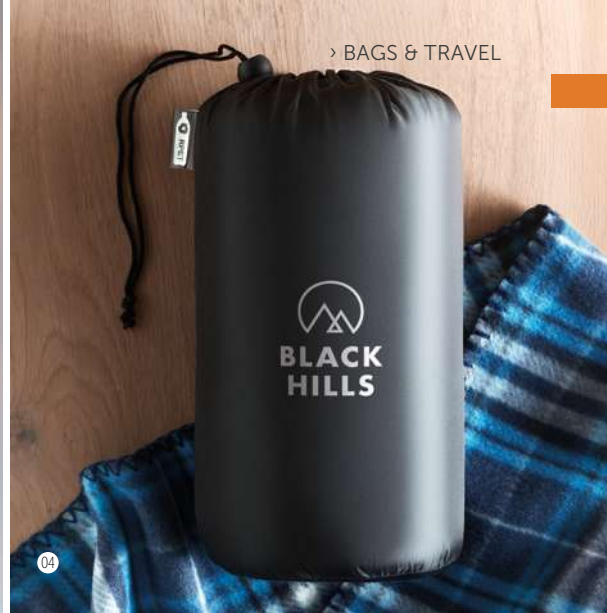

04

04

05

04

07

03

04

05

07

Musala Rpet MO9935

Koc polarowy w RPET z etui podróżnym RPET z poliestru. Polar 180 gr/m². **Wymiary** 120x150 cm
Techniki znakowania Sitodruk,T1,TD,E

46,02 Cena w PLN

Dinara Rpet MO9936

Koc polarowy w RPET z etui podróżnym RPET z poliestru. Polar 180 gr/m². **Wymiary** 120x150 cm
Techniki znakowania Sitodruk,T1,TD,E

53,23 Cena w PLN