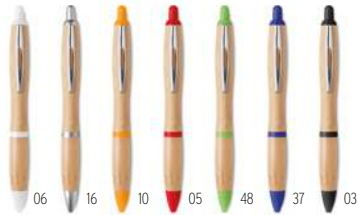

40

Etna MO9912

Zestaw upominkowy z obrotowym długopisem w bambusowym pudełku. Niebieski atrament. **Wymiary** 17,8x4x2,4 cm

Techniki znakowania Tampodruk, PD01, DL, L, S

38,80 Cena w PLN

NIESKOŃCZONE OPCJE BAMBUSA