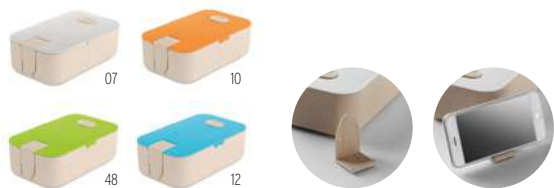

33,91 Cena w PLN

12

Delux Lunch MO8517

Szczelnie zamykany pojemnik śniadaniowy, z dwiema rączkami na pokrywie. **Wymiary** 20x14x7 cm

Techniki znakowania Tampodruk, DL

52,54 Cena w PLN

06

Lunch2Go MO9739