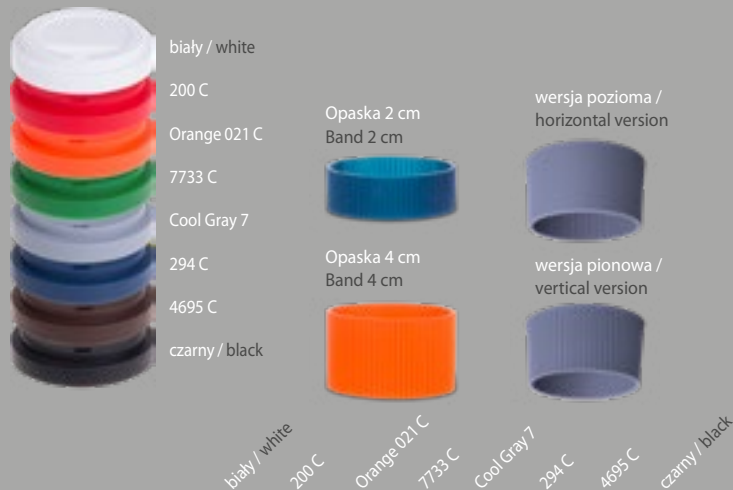

Coffee 2 Go Classic M_110

350 ml / h: 125 mm / Ø↑: 90 mm
porcelana / porcelain

BESTSELLER

Dostępne wersje przykrywek.
Available lids.