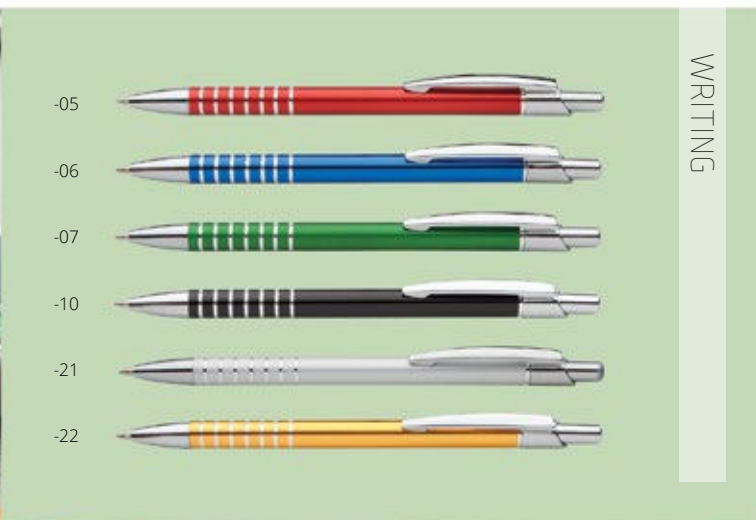

Minox AP791581

Aluminiowy długopis z końcówką do ekranów dotykowych.
Dostarczany z niebieskim wkładem. **Rozmiar:** ø9×125 mm
Nadruk: E0, P1(4C), UV(FC)

Vesta AP805960

Aluminiowy długopis z metalowym klipem, dostarczany z niebieskim wkładem.
Rozmiar: ø7×138 mm **Nadruk:** E0, P1(4C)