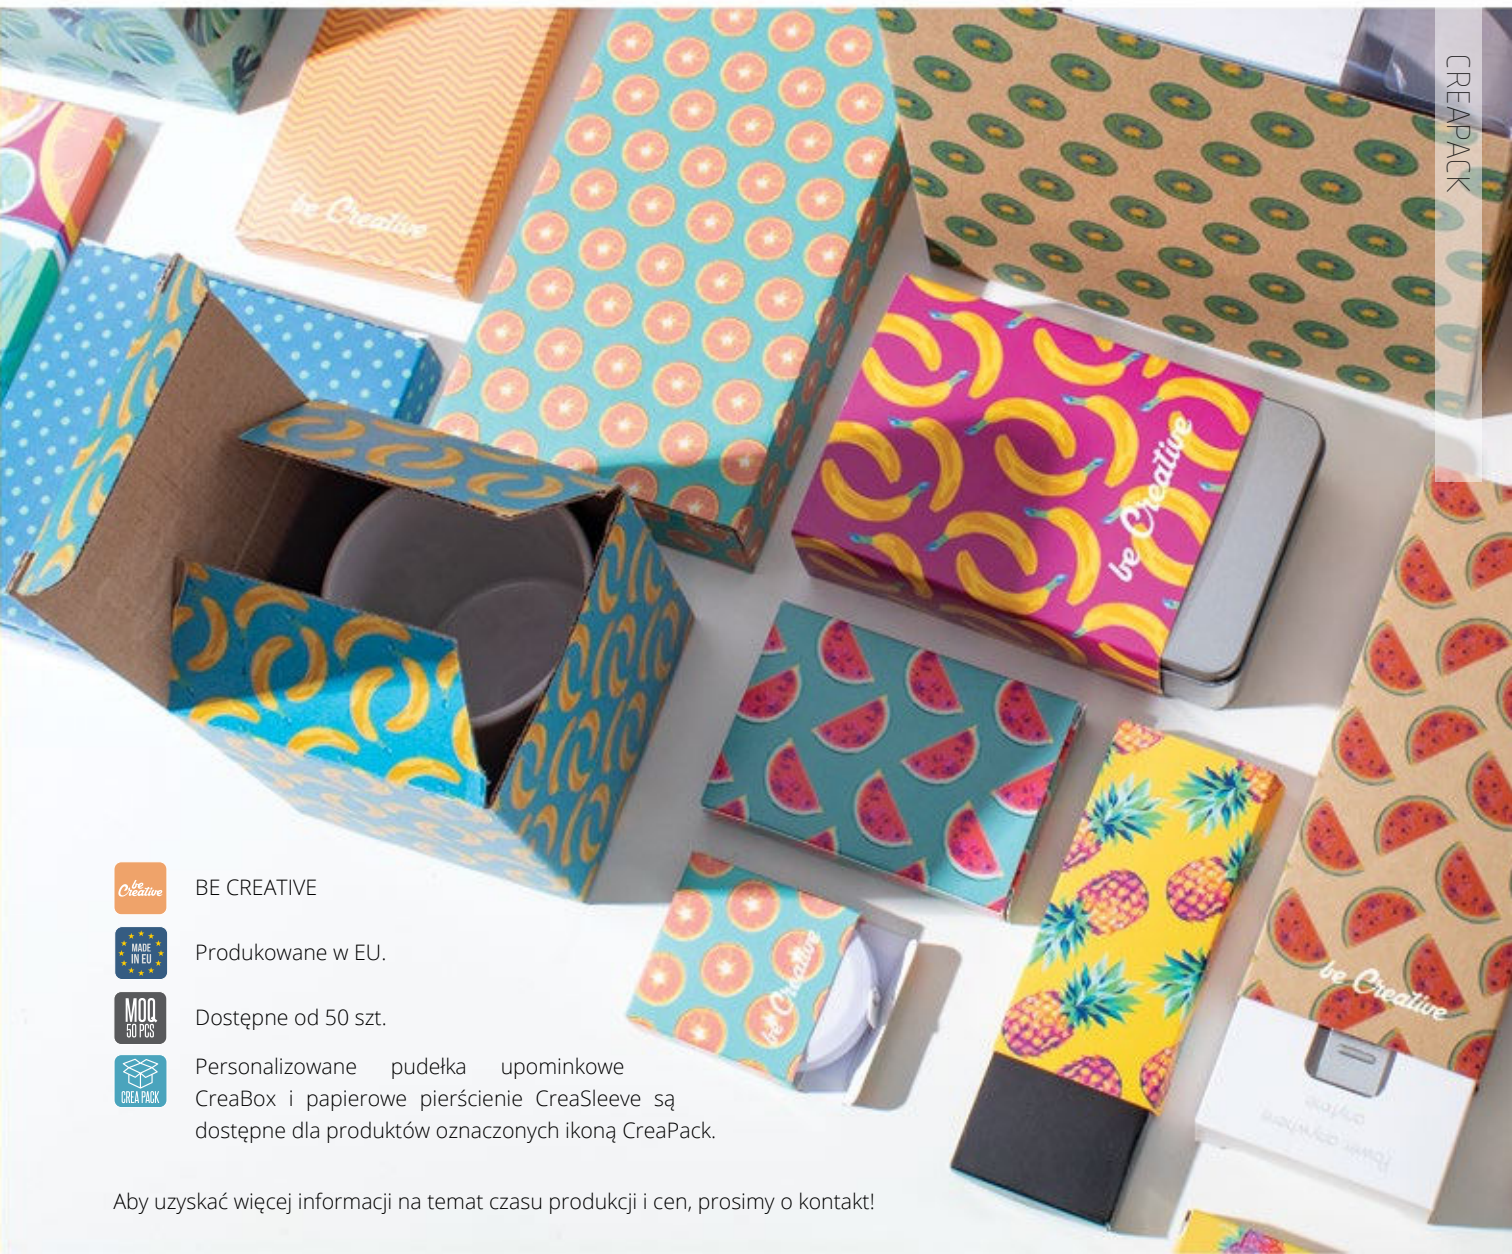

Na wybrane artykuły oferujemy dwa rodzaje papierowych rękawów z nadrukiem cyfrowym:

Biała tekstura dla żywych kolorów.

Papier kraftowy zapewniający naturalny wygląd.

CREABOX

Wzbogać swój prezent promocyjny o niestandardowe, zadrukowane w full kolorze pudełko. Nasz dobrze znany program spersonalizowanych pudełek upominkowych CreaBox zapewnia ekskluzywne wrażenia z prezentów i profesjonalny wygląd każdego prezentu.

Oferujemy dwa rodzaje zadrukowanych cyfrowo pudełek na wybrane produkty:

Kartony z tekstury na masywne i kruche przedmioty.

Kartony jednowarstwowe na mniejsze produkty.

Przenieś swoje opakowanie na wyższy poziom i stwórz własne markowe pudełka na prezenty lub papierowe rękawy.

1. Wybierz swój produkt!

2. Spersonalizuj go swoim logo.

3. Zaprojektuj swój spersonalizowany CreaBox lub CreaSleeve.

4. Dostarcz swój produkt w indywidualnym opakowaniu.

CREAPACK

BE CREATIVE

Produkowane w EU.

NIEZALEŻNE PUDEŁKA UPOMINKOWE CREABOX

Oferujemy niezależne od gotowych gadżetów z naszej oferty pudełka upominkowe CreaBox do zaspokojenia ogólnych potrzeb pakowania. Wymienione poniżej pudełka można zamawiać dowolnie, dzięki czemu można łączyć upominki z naszej oferty z produktami własnymi i dostarczać je w swoim stylu.