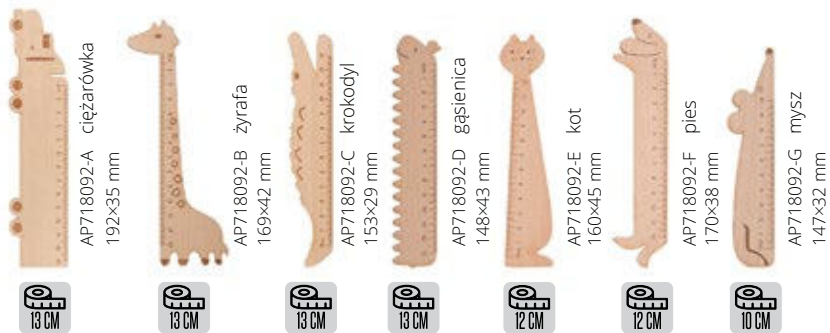

Looney AP718092

Drewniana linijka w różnym kształcie.
Nadruk: E1, P1(2C), OP(FC)

KIDS AND TOYS