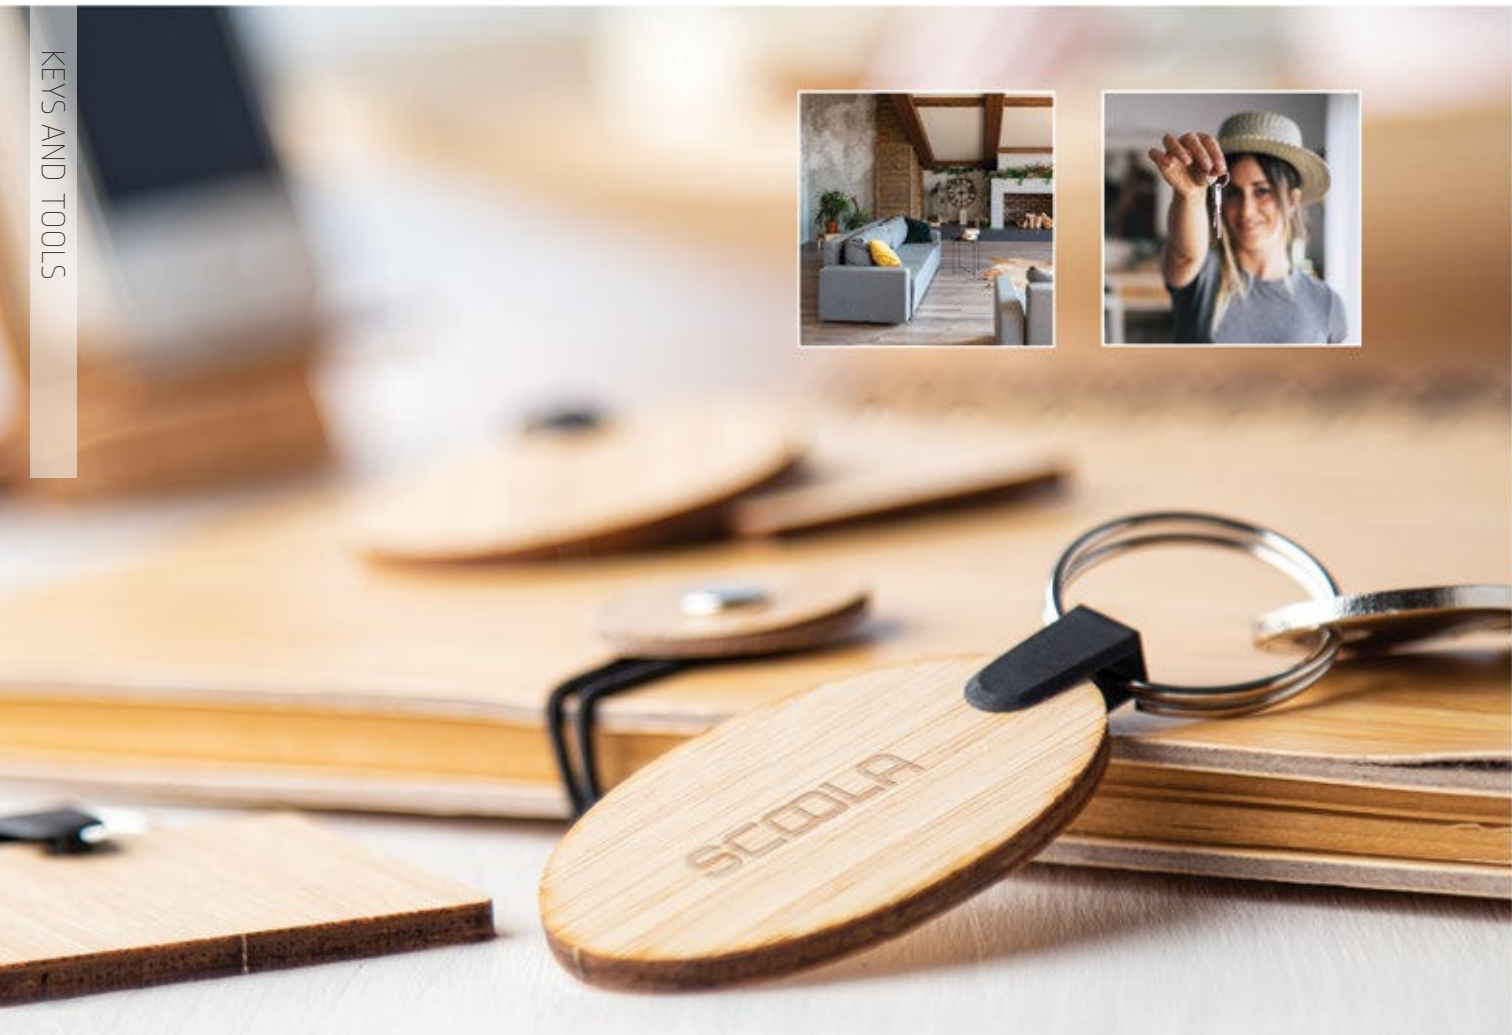

Bambry

Bambry AP718370

Brelok ze sklejki bambusowej z metalowym kółkiem.

Rozmiar: 35×53×3 mm **Nadruk:** E1, P1(4C)