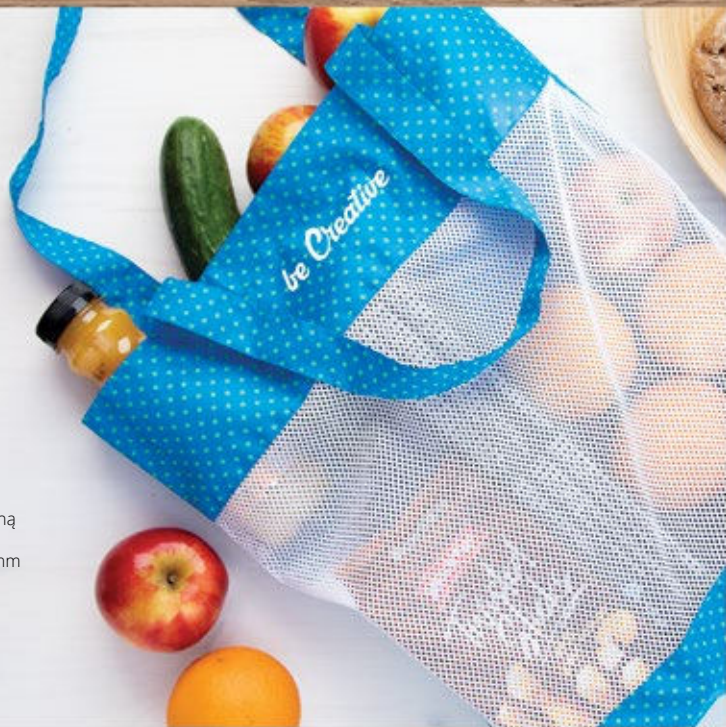

SuboShop Mesh RPET AP716401

Personalizowana torba na zakupy z poliestru 190T RPET, z przodem z siatki poliestrowej i długimi uchwytami. Z nadrukowaną grafiką sublimacyjną na całej powierzchni (z wyłączeniem części siatkowej). Z metką RPET. Min. ilość: 50 szt.

Nadruk: FP-SU(FC)