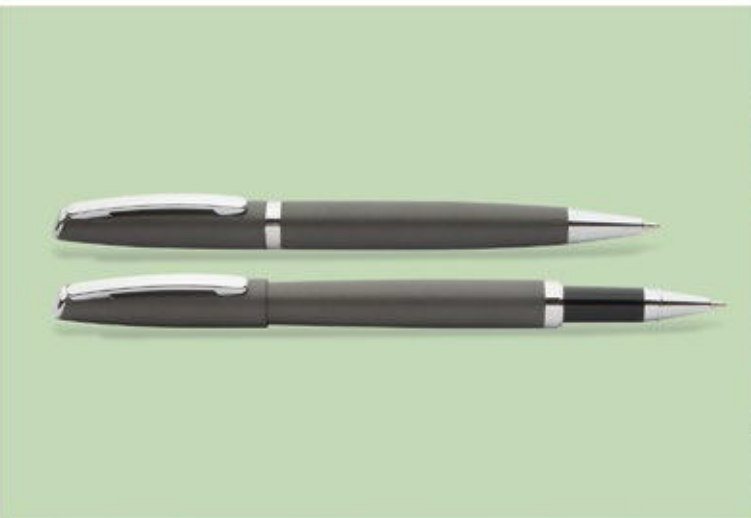

Lumix AP741112

Zestaw długopisów aluminiowych w pudełku. Niebieski wkład.

Rozmiar: ø11×140 mm **Nadruk:** E1, P2(2C)

Grip AP805972

Aluminiowy zestaw pióro i długopis. Pióro kulkowe z dekoracją z aluminium. Zestaw dostarczany z niebieskim wkładem w czarnym pudełku. **Rozmiar:** 180×60×27 mm **Nadruk:** E1, P2(2C), S0(1C)

WRITING

-01

-10

Keynote AP809482

Wielofunkcyjny wskaźnik laserowy z długopisem, końcówką do ekranów dotykowych i latarką LED. W zestawie z metalowym pudełkiem i bateriami.

Rozmiar: 177×37×18 mm **Nadruk:** E1, P2(2C)