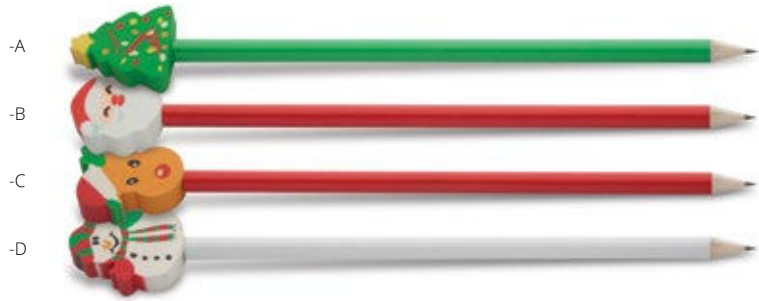

Namsos AP808512

Drewniany ołówek z gumką w kształcie świątecznych figurek. Ołówek zastrzony. Klasa HB.
Rozmiar: ø7×200 mm **Nadruk:** P1(2C)